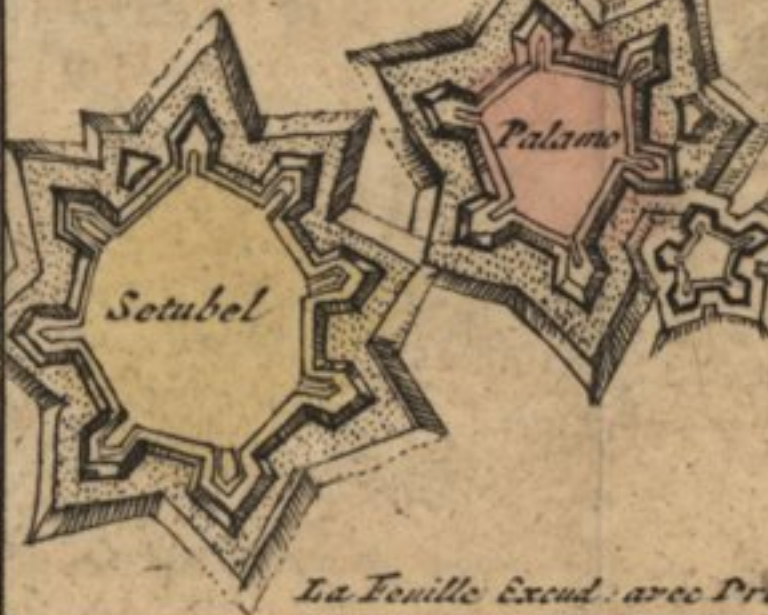

LE ROYAUME DE PORTUGAL ET ALGARVE.

MER OCCIDENTALE

PORTUGAL de LA FEUILLE

c. 1710

Comprado no leilão n.º 48
da firma alemã Heiss
& Ammann de 6-10 Oct 1902

Lot n.º 3766, conjuntamente
com outros 2 Mapas da
região de Lisboa e outros de
outros de Portugal, tendo
por 602.700 = 54.312/100