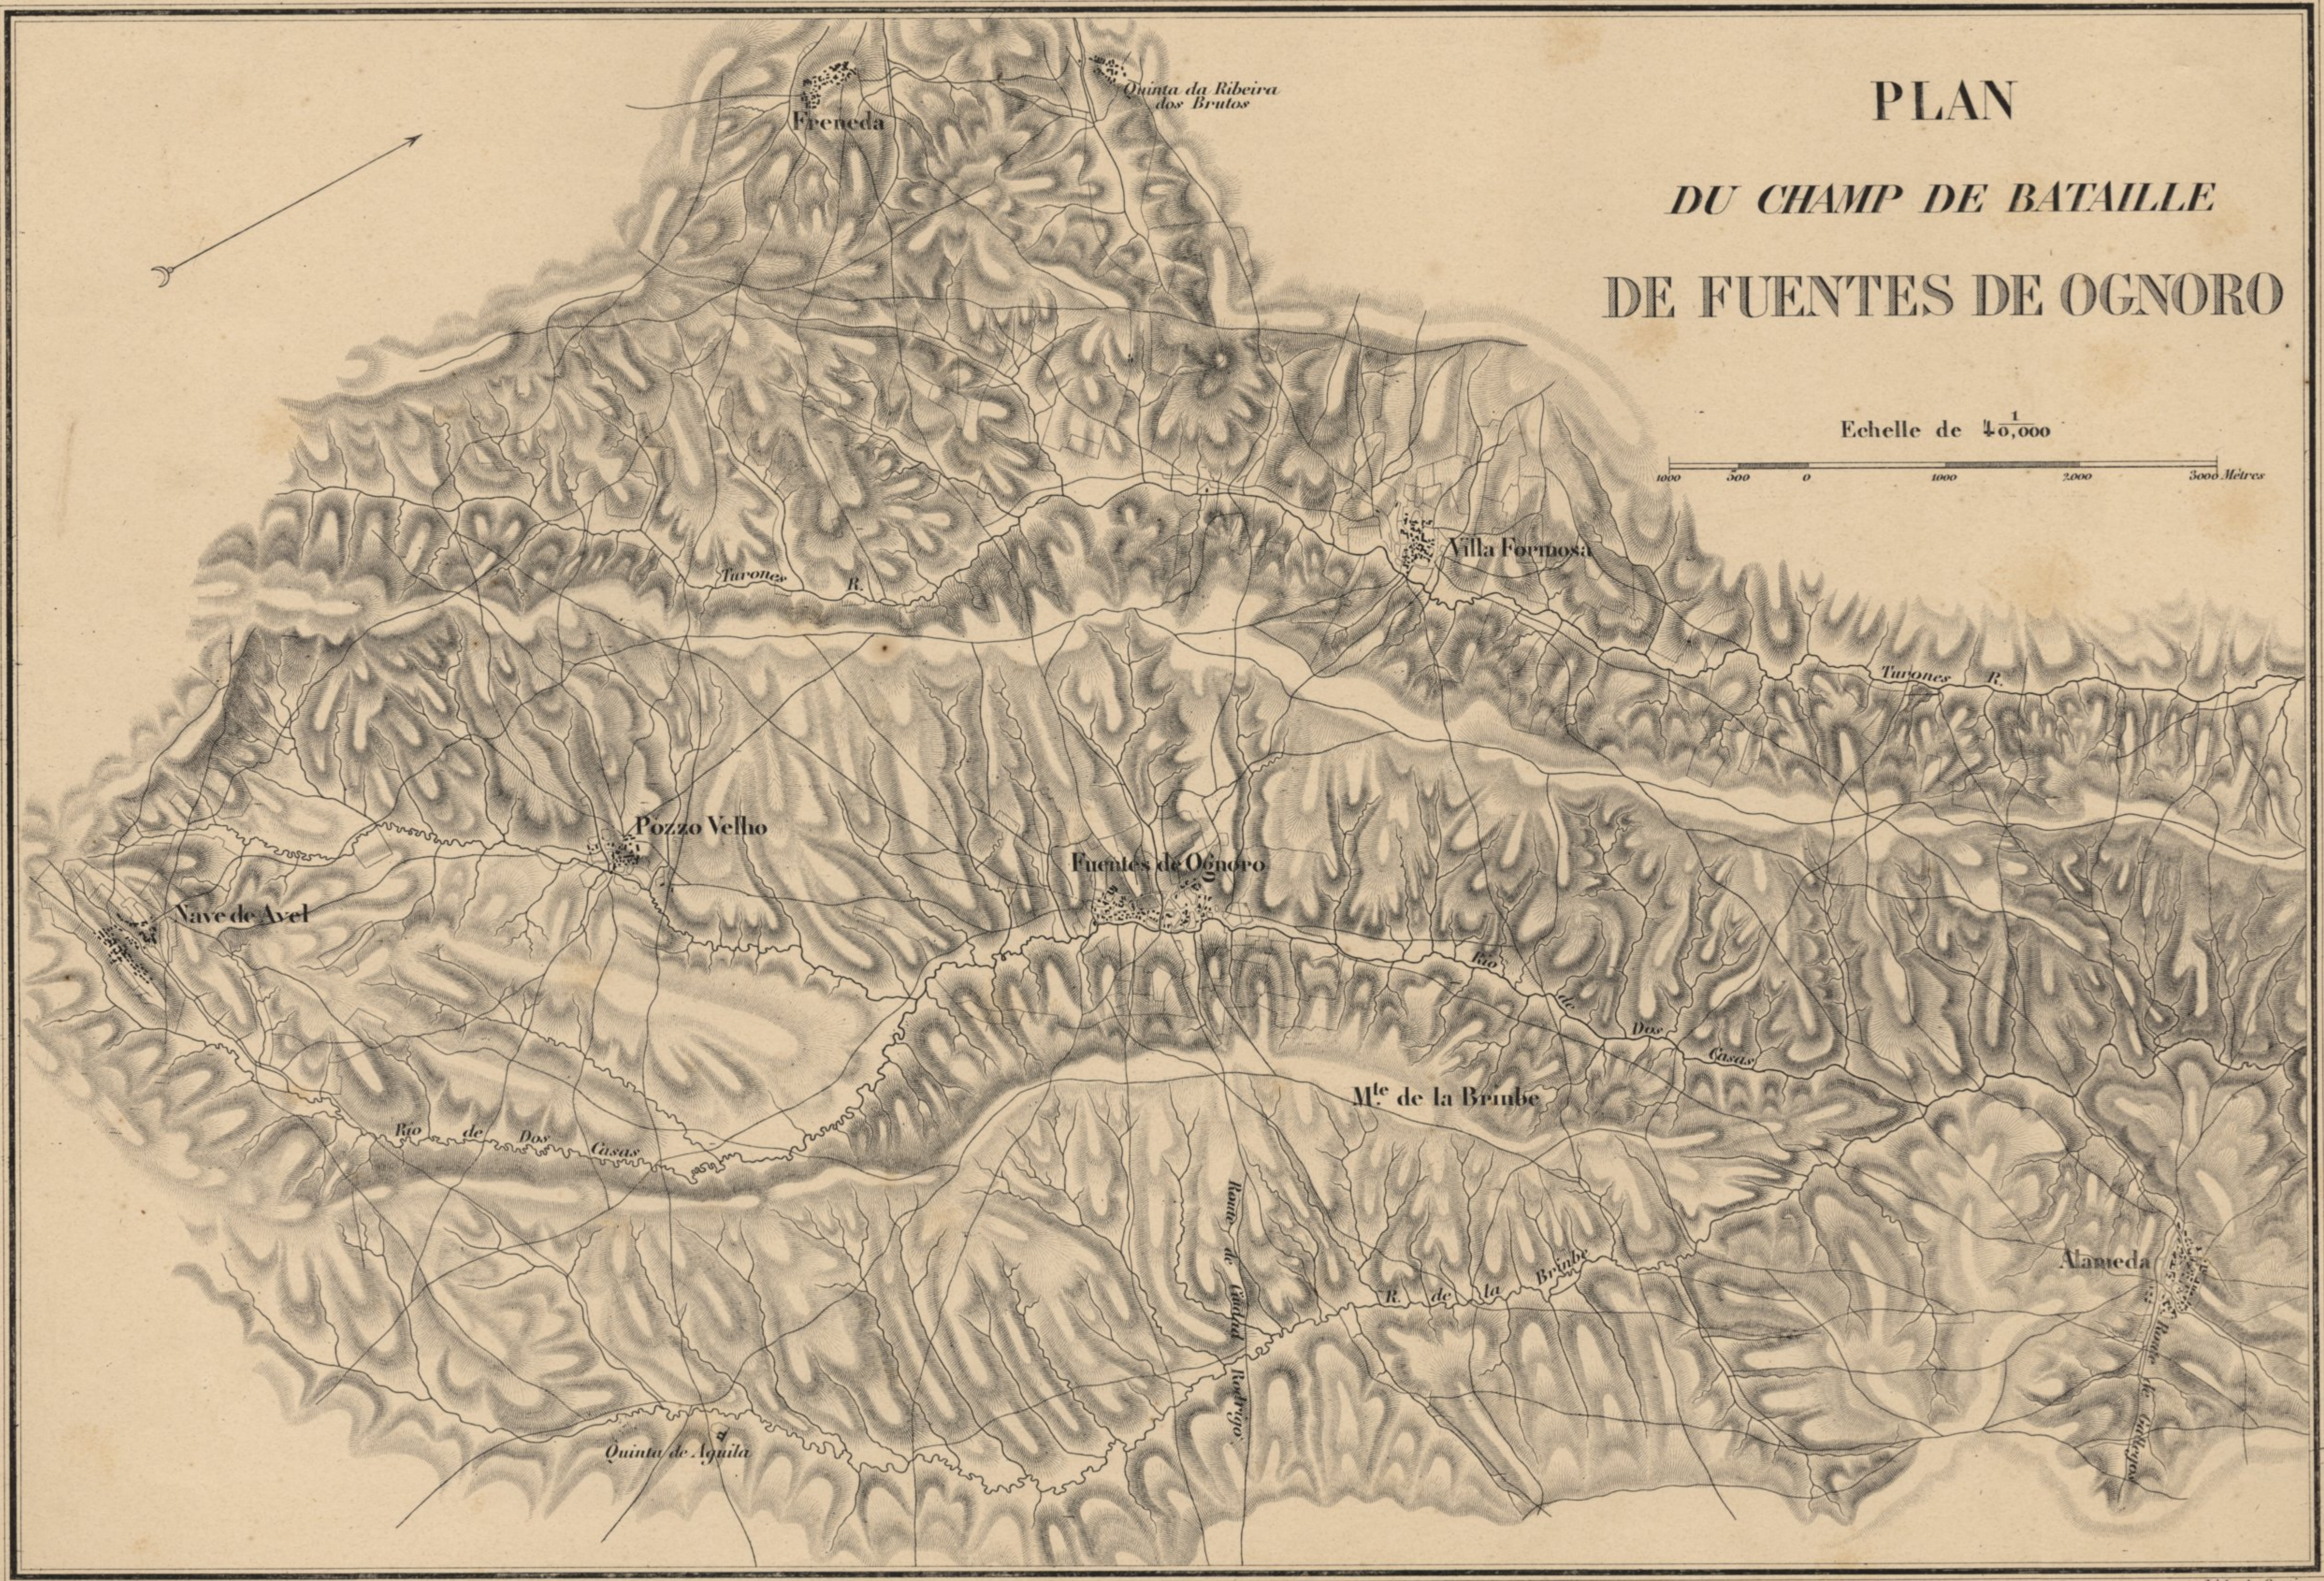

PLAN
DU CHAMP DE BATAILLE
DE FUENTES DE OGNORO

Echelle de 40,000

Grave par Regnier et Dourdet. 8 Passage S^e Marie

Lith. de Gratia

6348/3