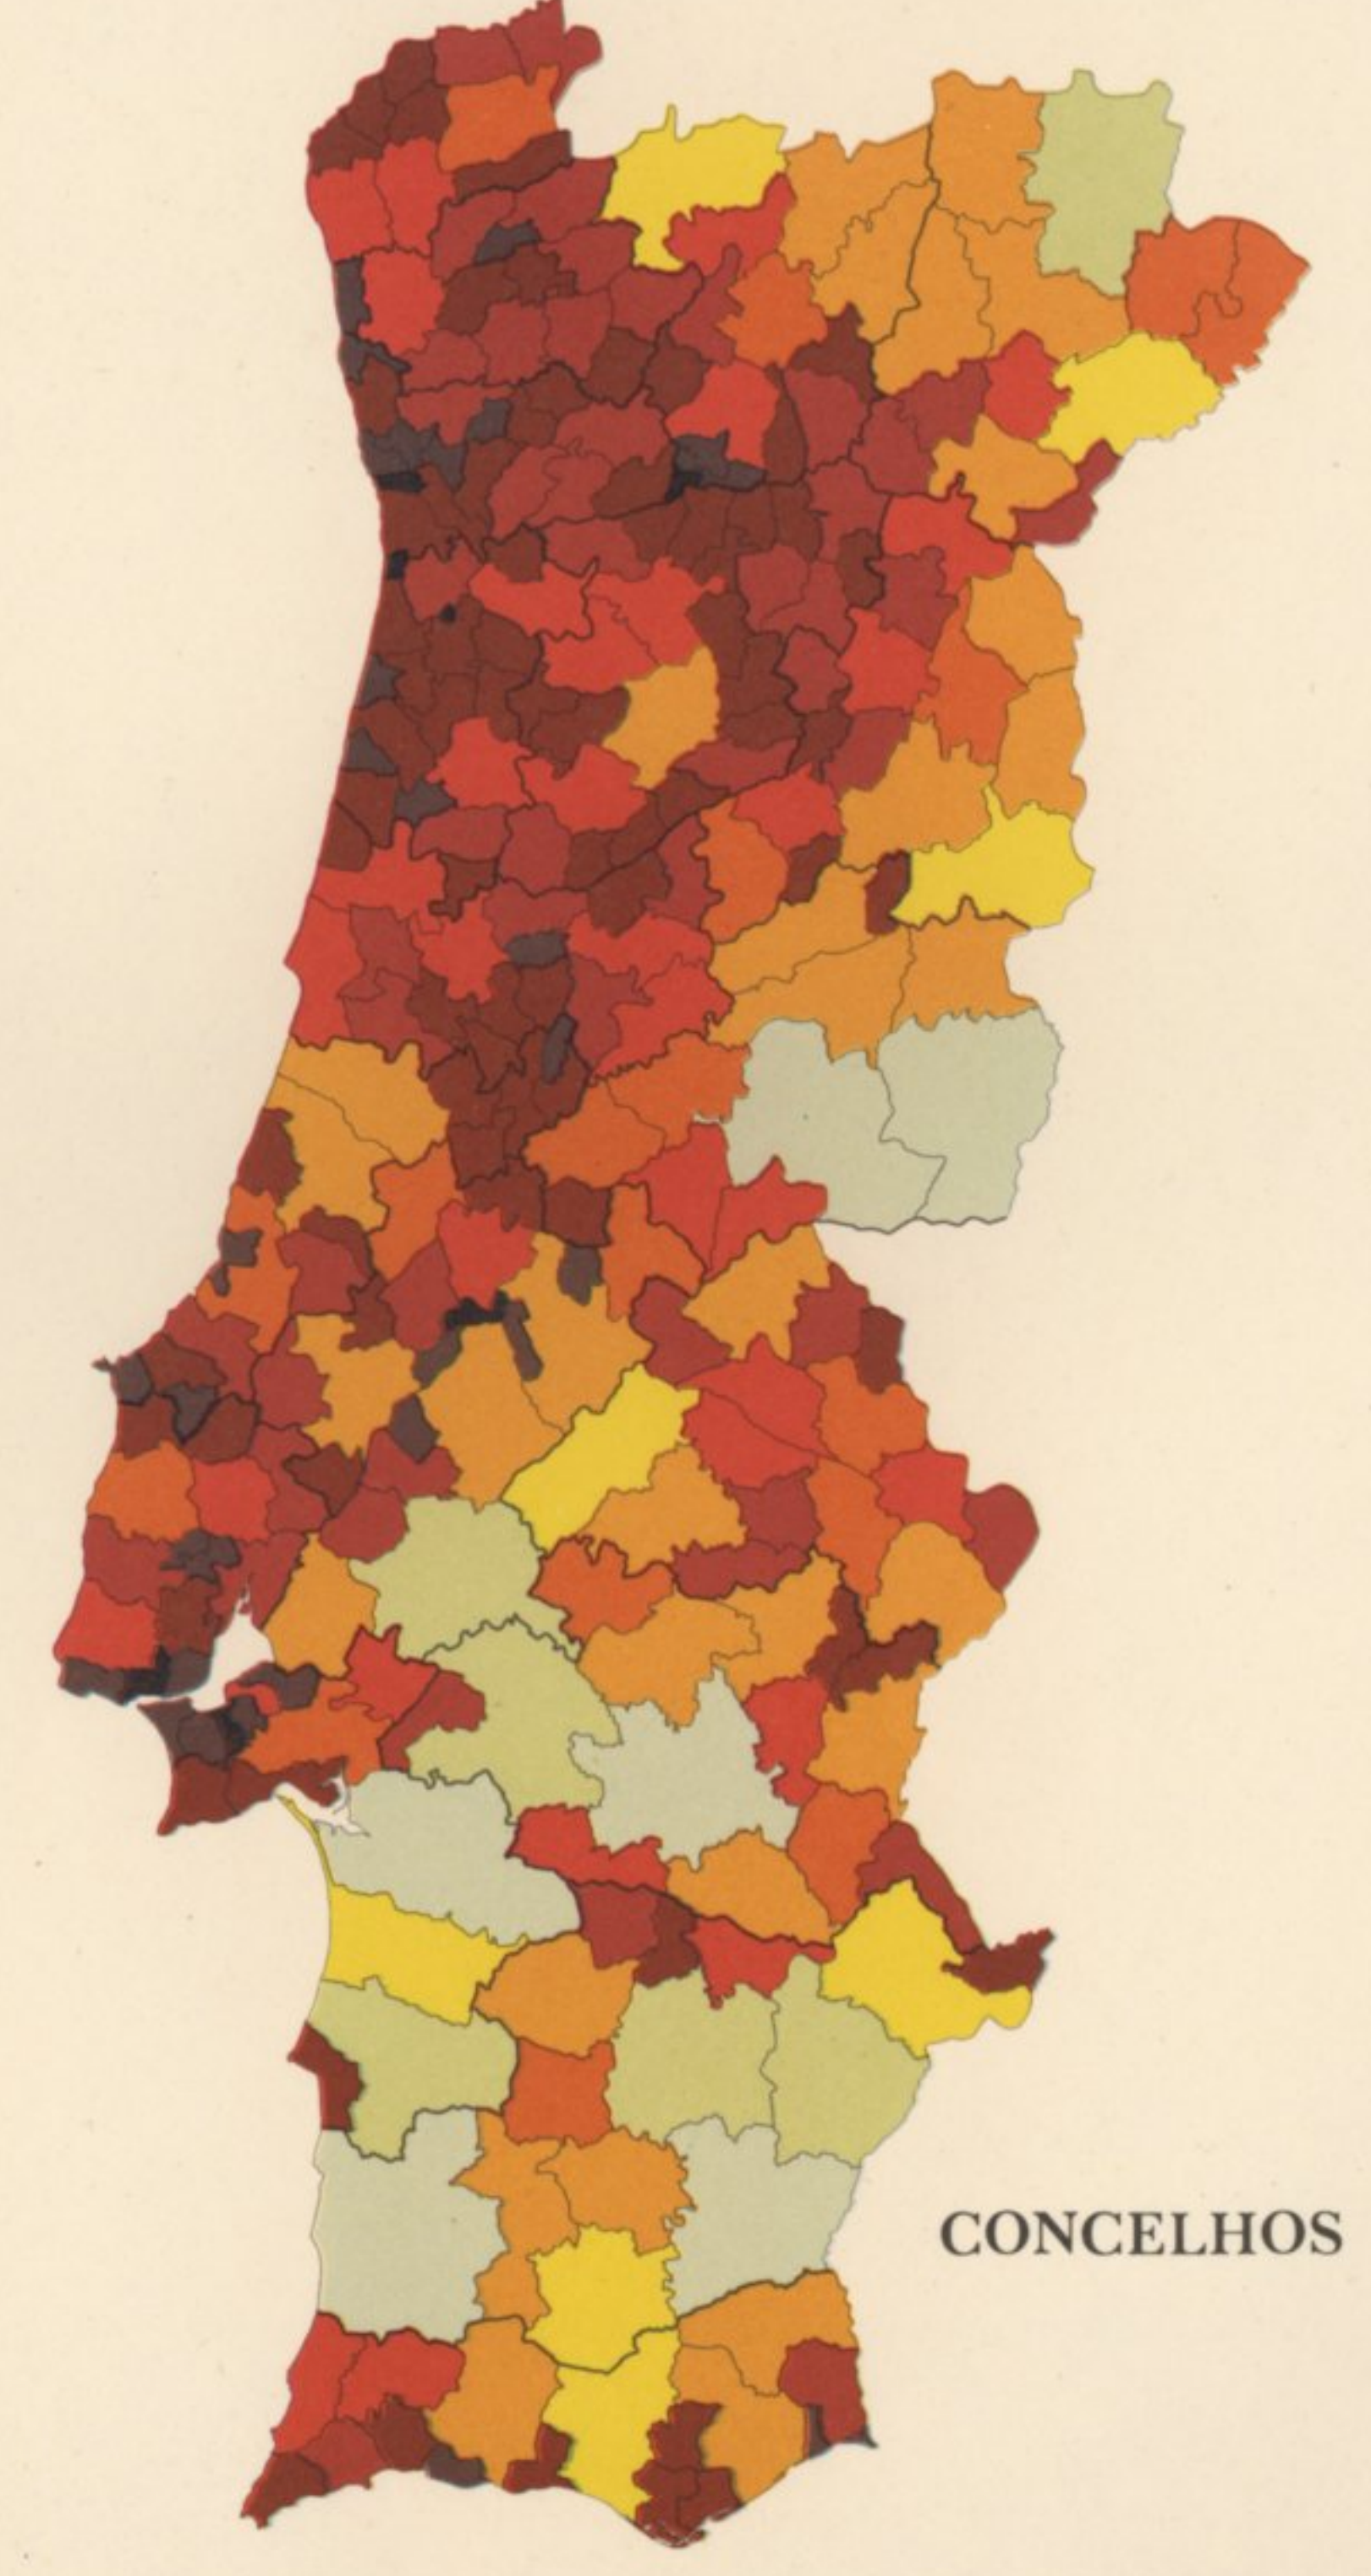

PORTUGAL
ATLAS DO AMBIENTE

ÁREAS
FREGUESIAS E CONCELHOS

PORTO

LISBOA

O
C
E
A
N
O
A
T
L
Á
N
T
I
C
O

A
H
A
N
A
P
E
S
E

CLASSES DE ÁREAS
(km²)

LIMITES AUTÁRQUICOS RELATIVOS A 1979

FREGUESIAS		CONCELHOS	
Inferior a 1	1 km ²	Inferior a 50	50 km ²
Entre 1 e 2,5	2,5	Entre 50 e 100	100
" 2,5 e 5	5	" 100 e 200	200
" 5 e 10	10	" 200 e 300	300
" 10 e 25	25	" 300 e 400	400
" 25 e 50	50	" 400 e 500	500
" 50 e 75	75	" 500 e 750	750
" 75 e 100	100	" 750 e 1000	1000
" 100 e 250	250	" 1000 e 1250	1250
Superior a 250	> 250 km ²	Superior a 1250	> 1250 km ²

Freguesias representadas em escala ampliada

FREGUESIAS

CONCELHOS