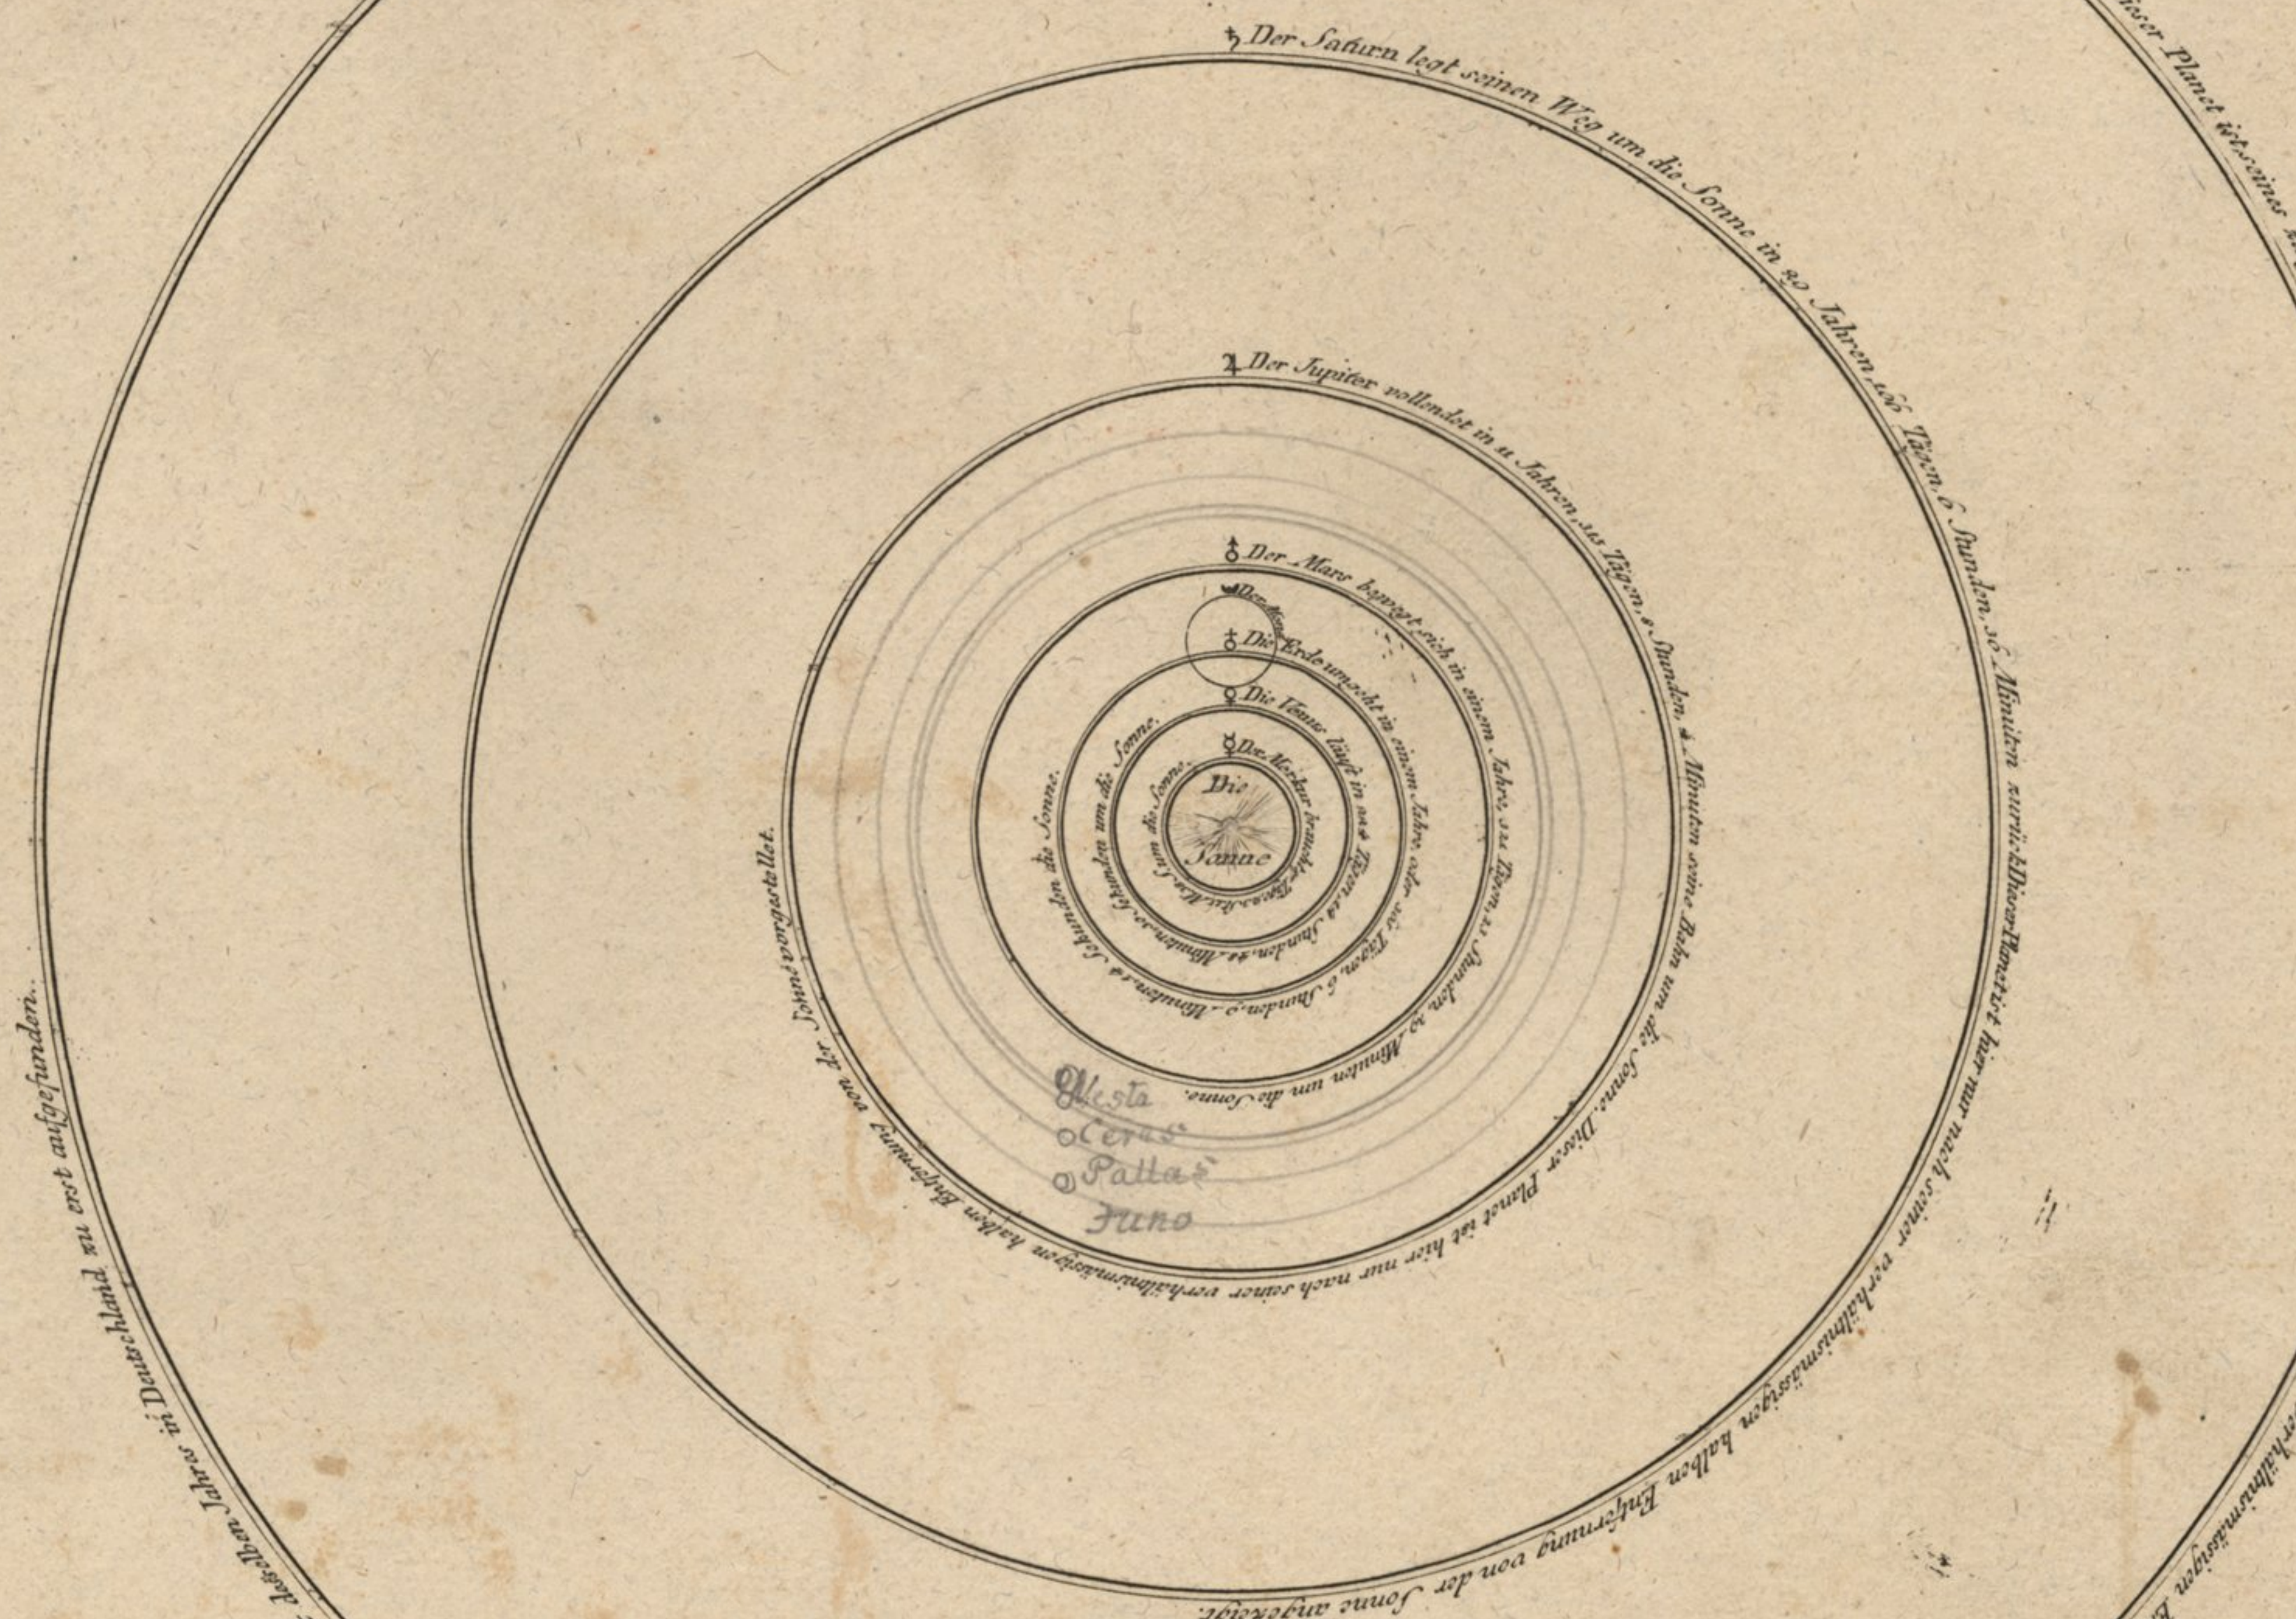

SONNEN SYSTEM
in welchem sich die
ERDE
befindet.
Nach Johann Elert Bode.

Die Sonne ist 100000 Mal größer als die Erde, der Merkur 10 Mal kleiner, die Venus 3 Mal kleiner, der Mond 10 Mal kleiner, der Mars 10 Mal kleiner, der Jupiter 1000 Mal größer, der Saturn 100 Mal größer, der Uranus 10 Mal größer, der Neptunus hat so viel mehr als 100 Mal, als die Erde einen weichen Tischen in 7. 1/2 um einen unruhigen Kreis.

Maßstab
1 2 3 4 5 6 7 8 9 10 11 12 13 14 15
Deutsche oder geographische Meilen auf einen Grad.
1 2 3 4 5 6 7 8 9 10 11 12 13 14 15 16 17 18 19 20
Portugiesische und spanische gemeine Land Meilen auf einen Grad.
1 2 3 4 5 6 7 8 9 10 11 12 13 14 15 16 17 18 19 20 21 22 23 24 25
Europäische gemeine Seemeilen auf einen Grad.

Zu finden im von Reillyschen Landkarten und Kunstwerke Verzeichnisse Komplex Wien 1798.

Gestochen von H. P. Schönerer.

2811

PORTUGAL - 1850
F. J. J. von REILLY, VIENNA 1295
copied in 1862 in 62 de A. de P. Son
17/10/1862 in 2811, no 35047
= 433 DM = 45.000fr