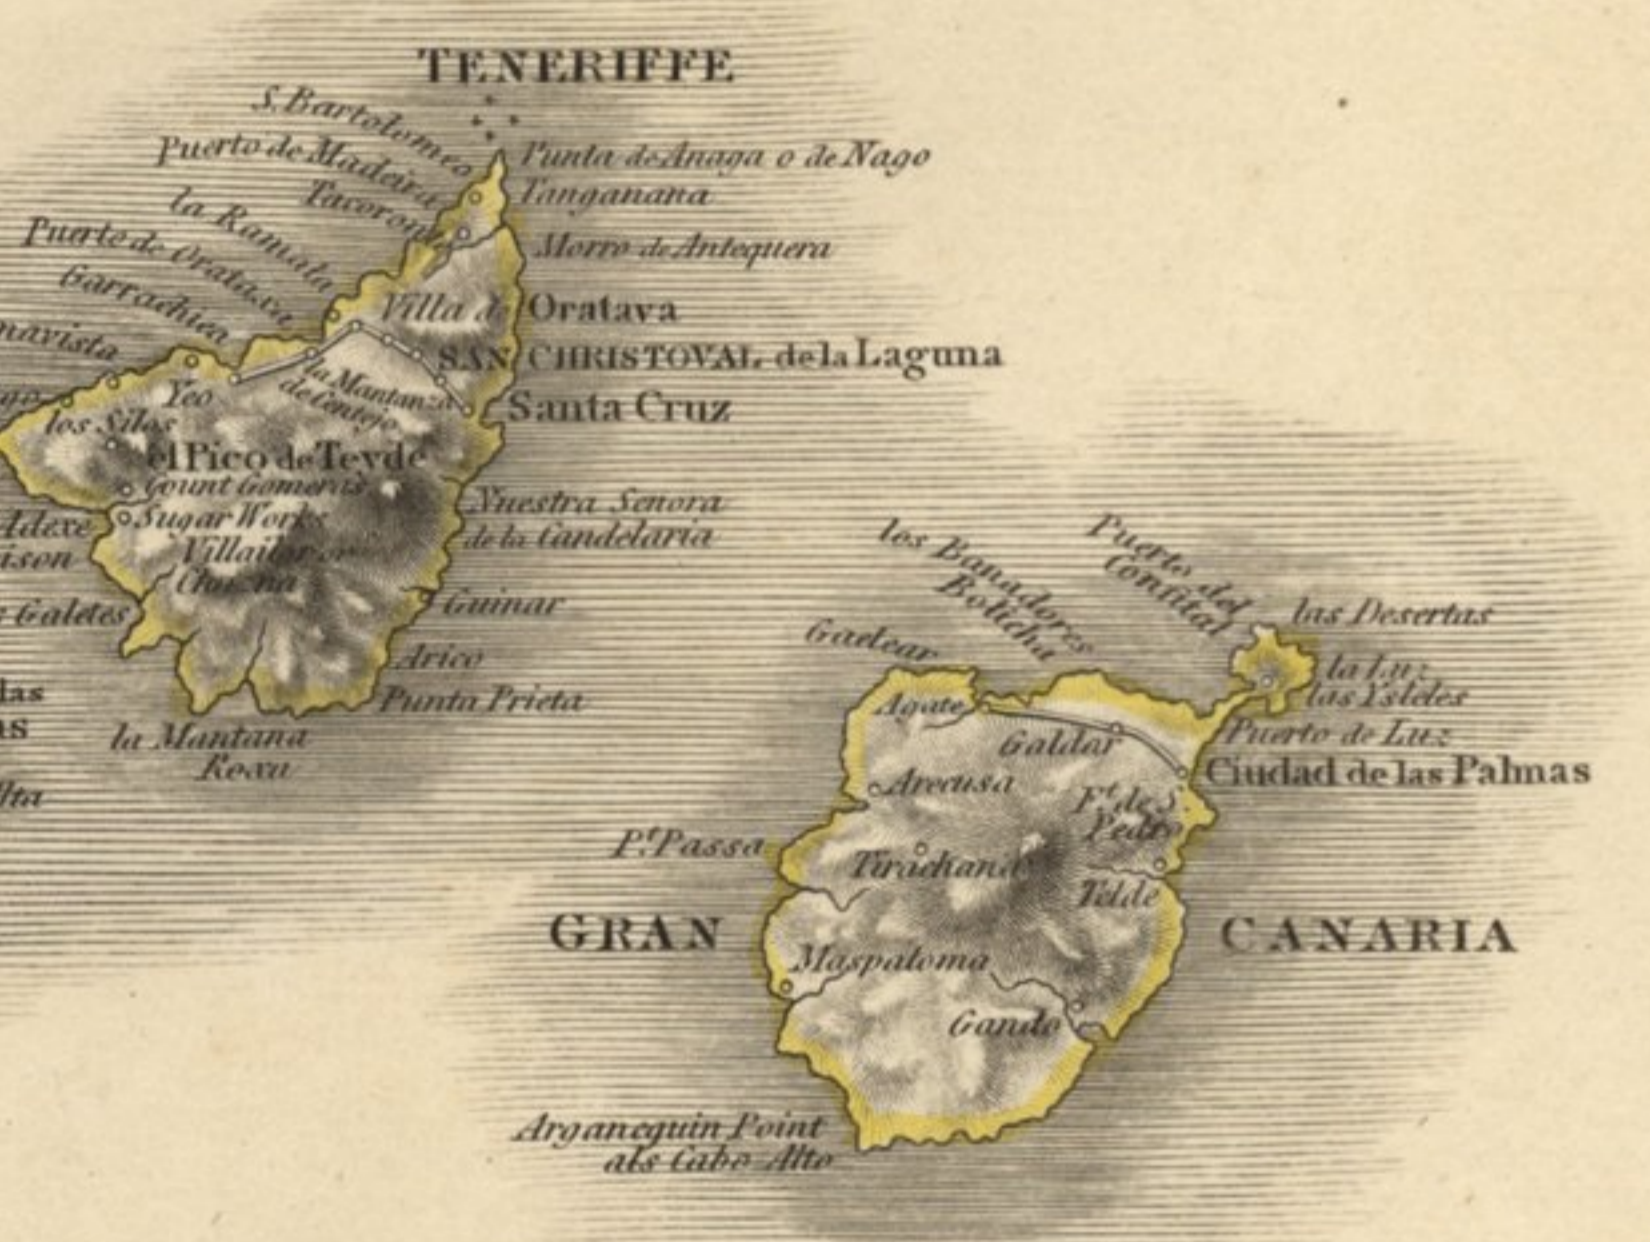

ATLANTIC ISLANDS.

CAPE VERD I^DS

CANARY I^DS

THE PEAK OF TENERIFFE
12,128 Feet above the Level of the Sea.

AZORE I^DS

MADEIRA I^DS

Drawn & Engraved by Thomson's New General Atlas.

4162

1058

ILHAS ATLANTICAS - (AÇORES, MADEIRA, CANÁRIAS e CABO VERDE)
- NEW GENERAL ATLAS DE THOMSON, 1825

Compara no listad n.º 54 de REISS & AUVERMANN a 22 de Abril de 1944

lata n.º 4162 por DM 185-7 equivalente a 19.300/00