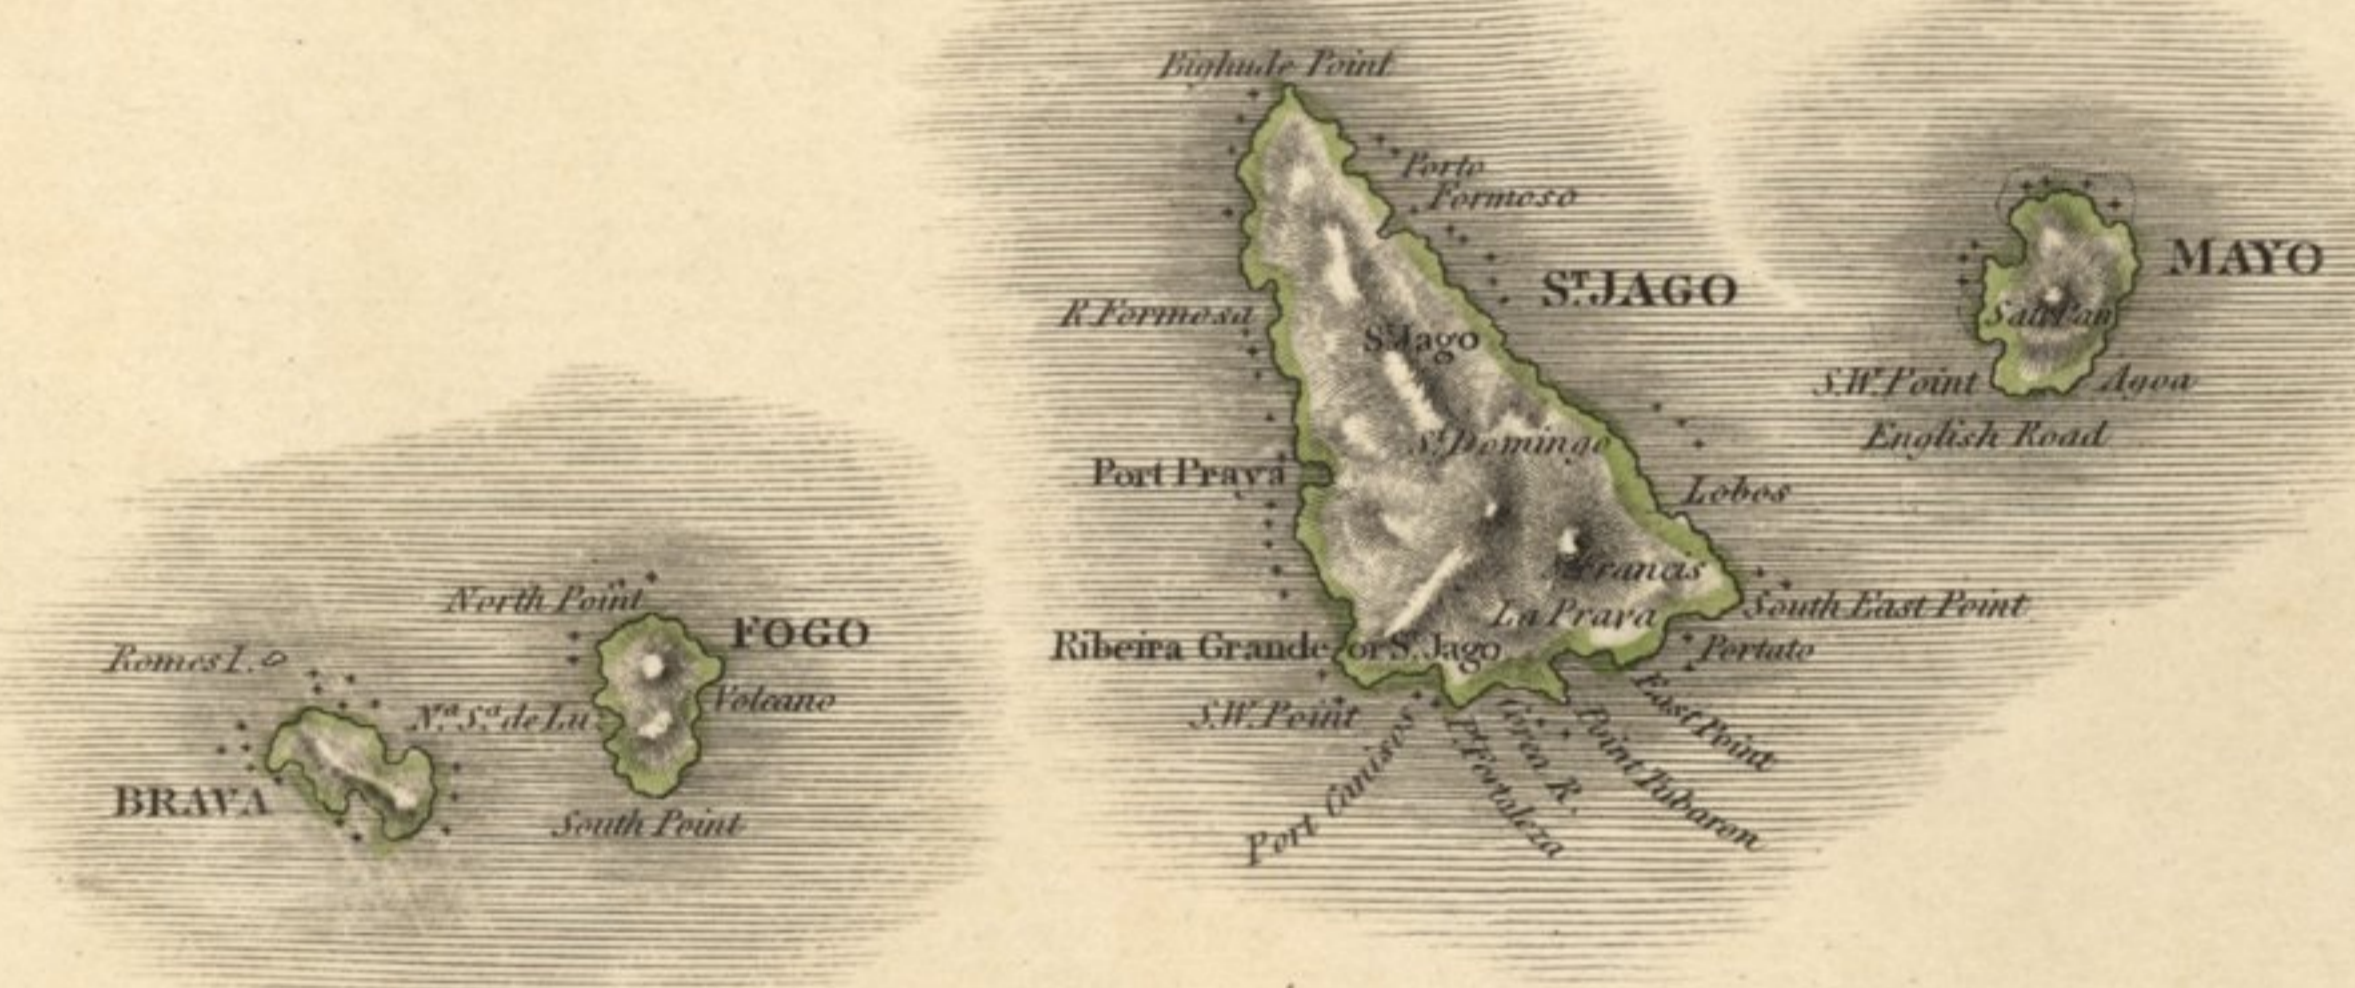

ATLANTIC ISLANDS.

CAPE VERD I^DS

CANARY I^DS

THE PEAK OF TENERIFFE
12,128 Feet above the Level of the Sea.

AZORE I^DS

MADEIRA I^DS

Drawn & Engraved by Thomson's New General Atlas.

4162

1058

ILHAS ATLANTICAS - (AÇORES, MADEIRA, CANÁRIAS e CABO VERDE)
- NEW GENERAL ATLAS DE THOMSON, 1825

Compara no listad n.º 54 de REISS & AUVERMANN a 22 de Abril de 1944

lata n.º 4162 por DM 185-7 equivalente a 19.300/00