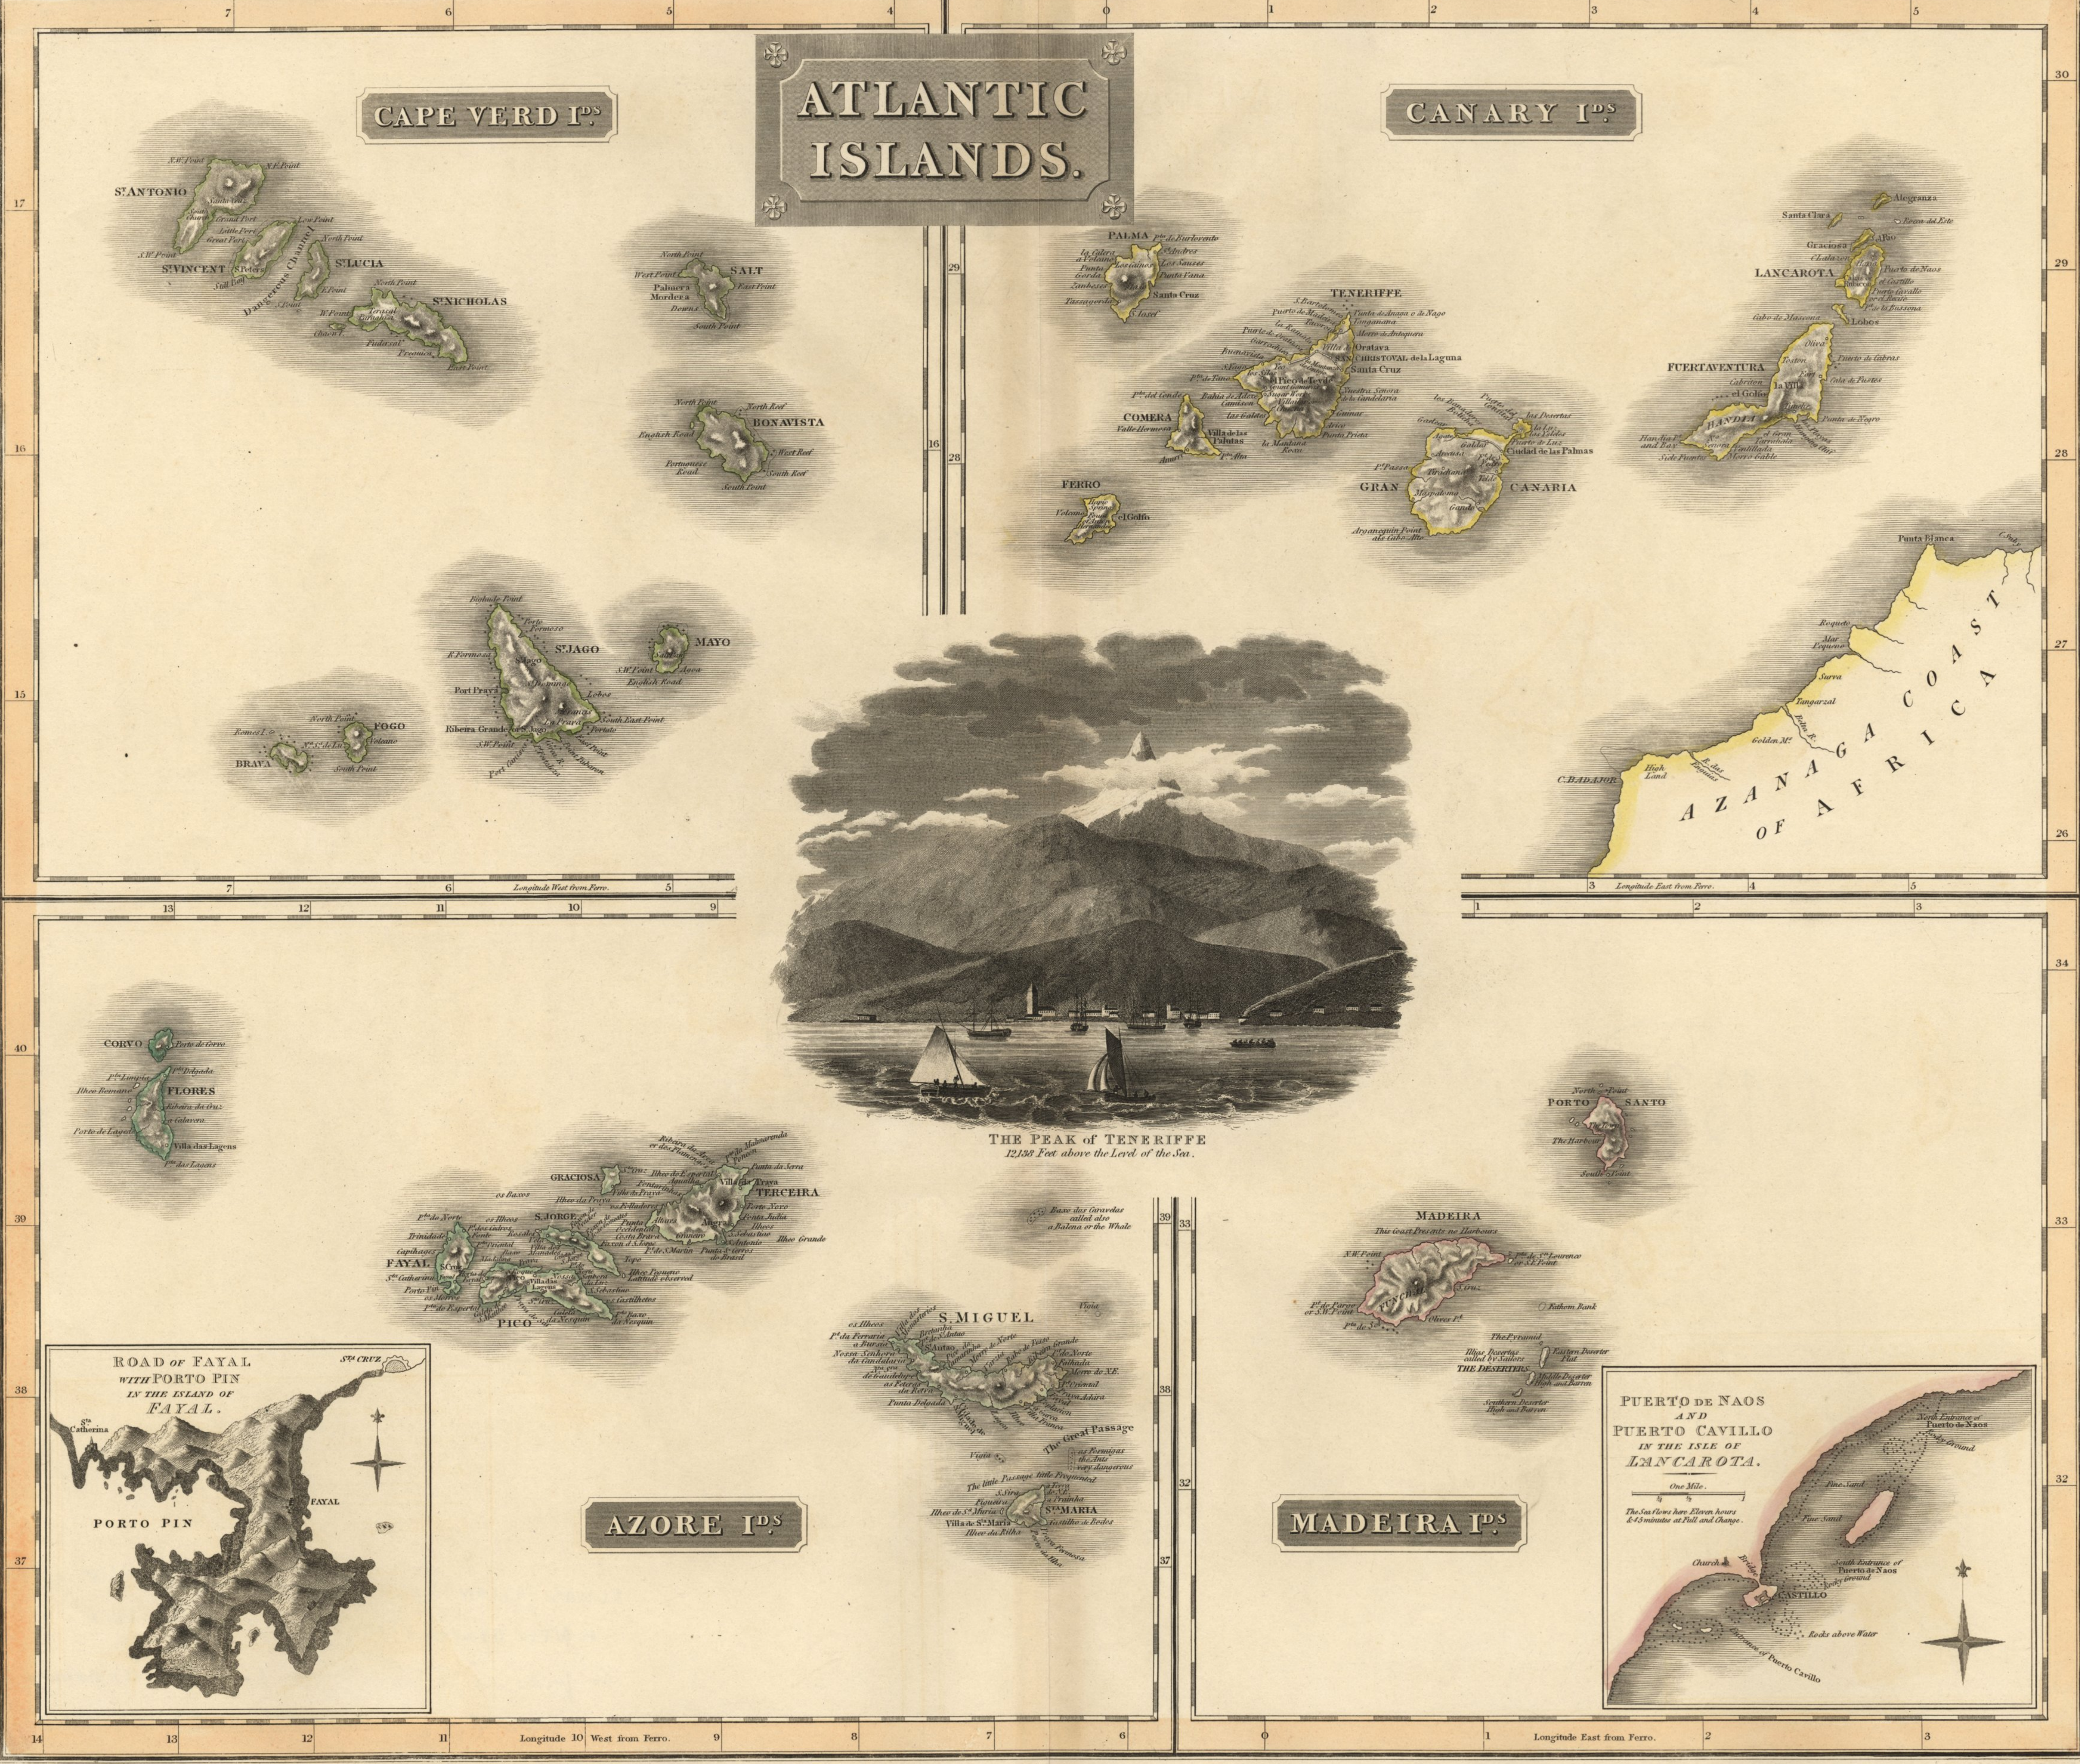

ATLANTIC ISLANDS.

CAPE VERD I^DS

CANARY I^DS

THE PEAK OF TENERIFFE
12,128 Feet above the Level of the Sea.

AZORE I^DS

MADEIRA I^DS

Drawn & Engraved by Thomson's New General Atlas.

4162

1058

ILHAS ATLANTICAS - (AÇORES, MADEIRA, CANÁRIAS e CABO VERDE)
- NEW GENERAL ATLAS DE THOMSON, 1825

Compara no listad n.º 54 de REISS & AUVERMANN a 22 de Abril de 1944

lata n.º 4162 por DM 185-7 equivalente a 19.300/00