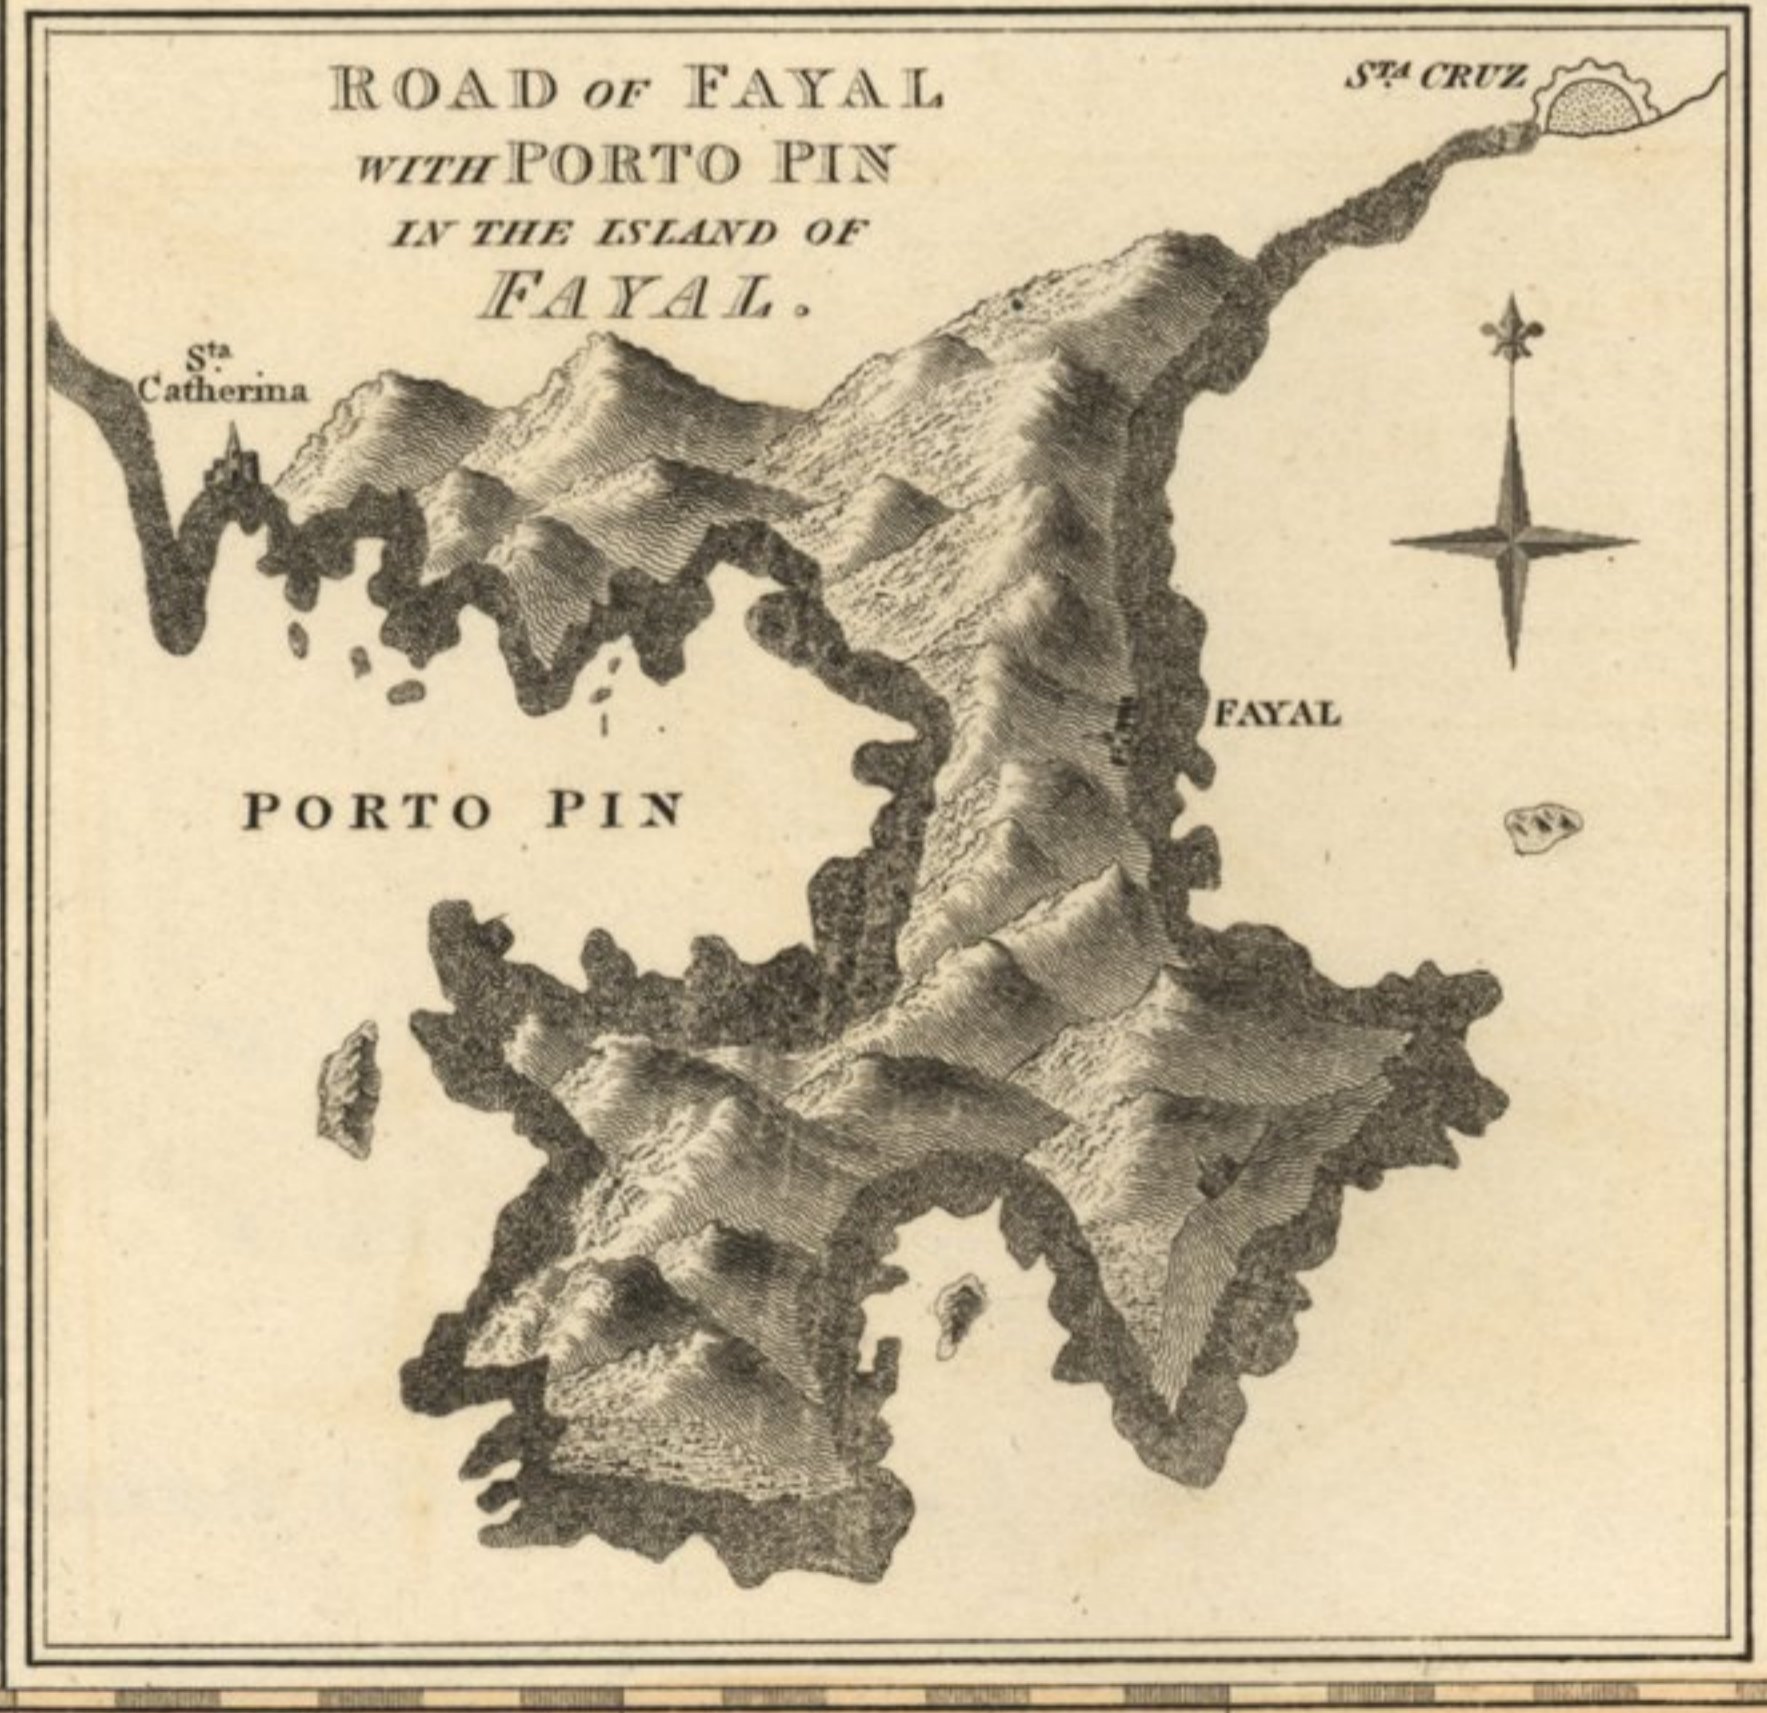

ATLANTIC ISLANDS.

CAPE VERD I^DS

CANARY I^DS

THE PEAK OF TENERIFFE
12,128 Feet above the Level of the Sea.

AZORE I^DS

MADEIRA I^DS

Drawn & Engraved by Thomson's New General Atlas.

4162

1058

ILHAS ATLANTICAS - (AÇORES, MADEIRA, CANÁRIAS e CABO VERDE)
- NEW GENERAL ATLAS DE THOMSON, 1825

Compara no listad n.º 54 de REISS & AUVERMANN a 22 de Abril de 1944

lata n.º 4162 por DM 185-7 equivalente a 19.300/00