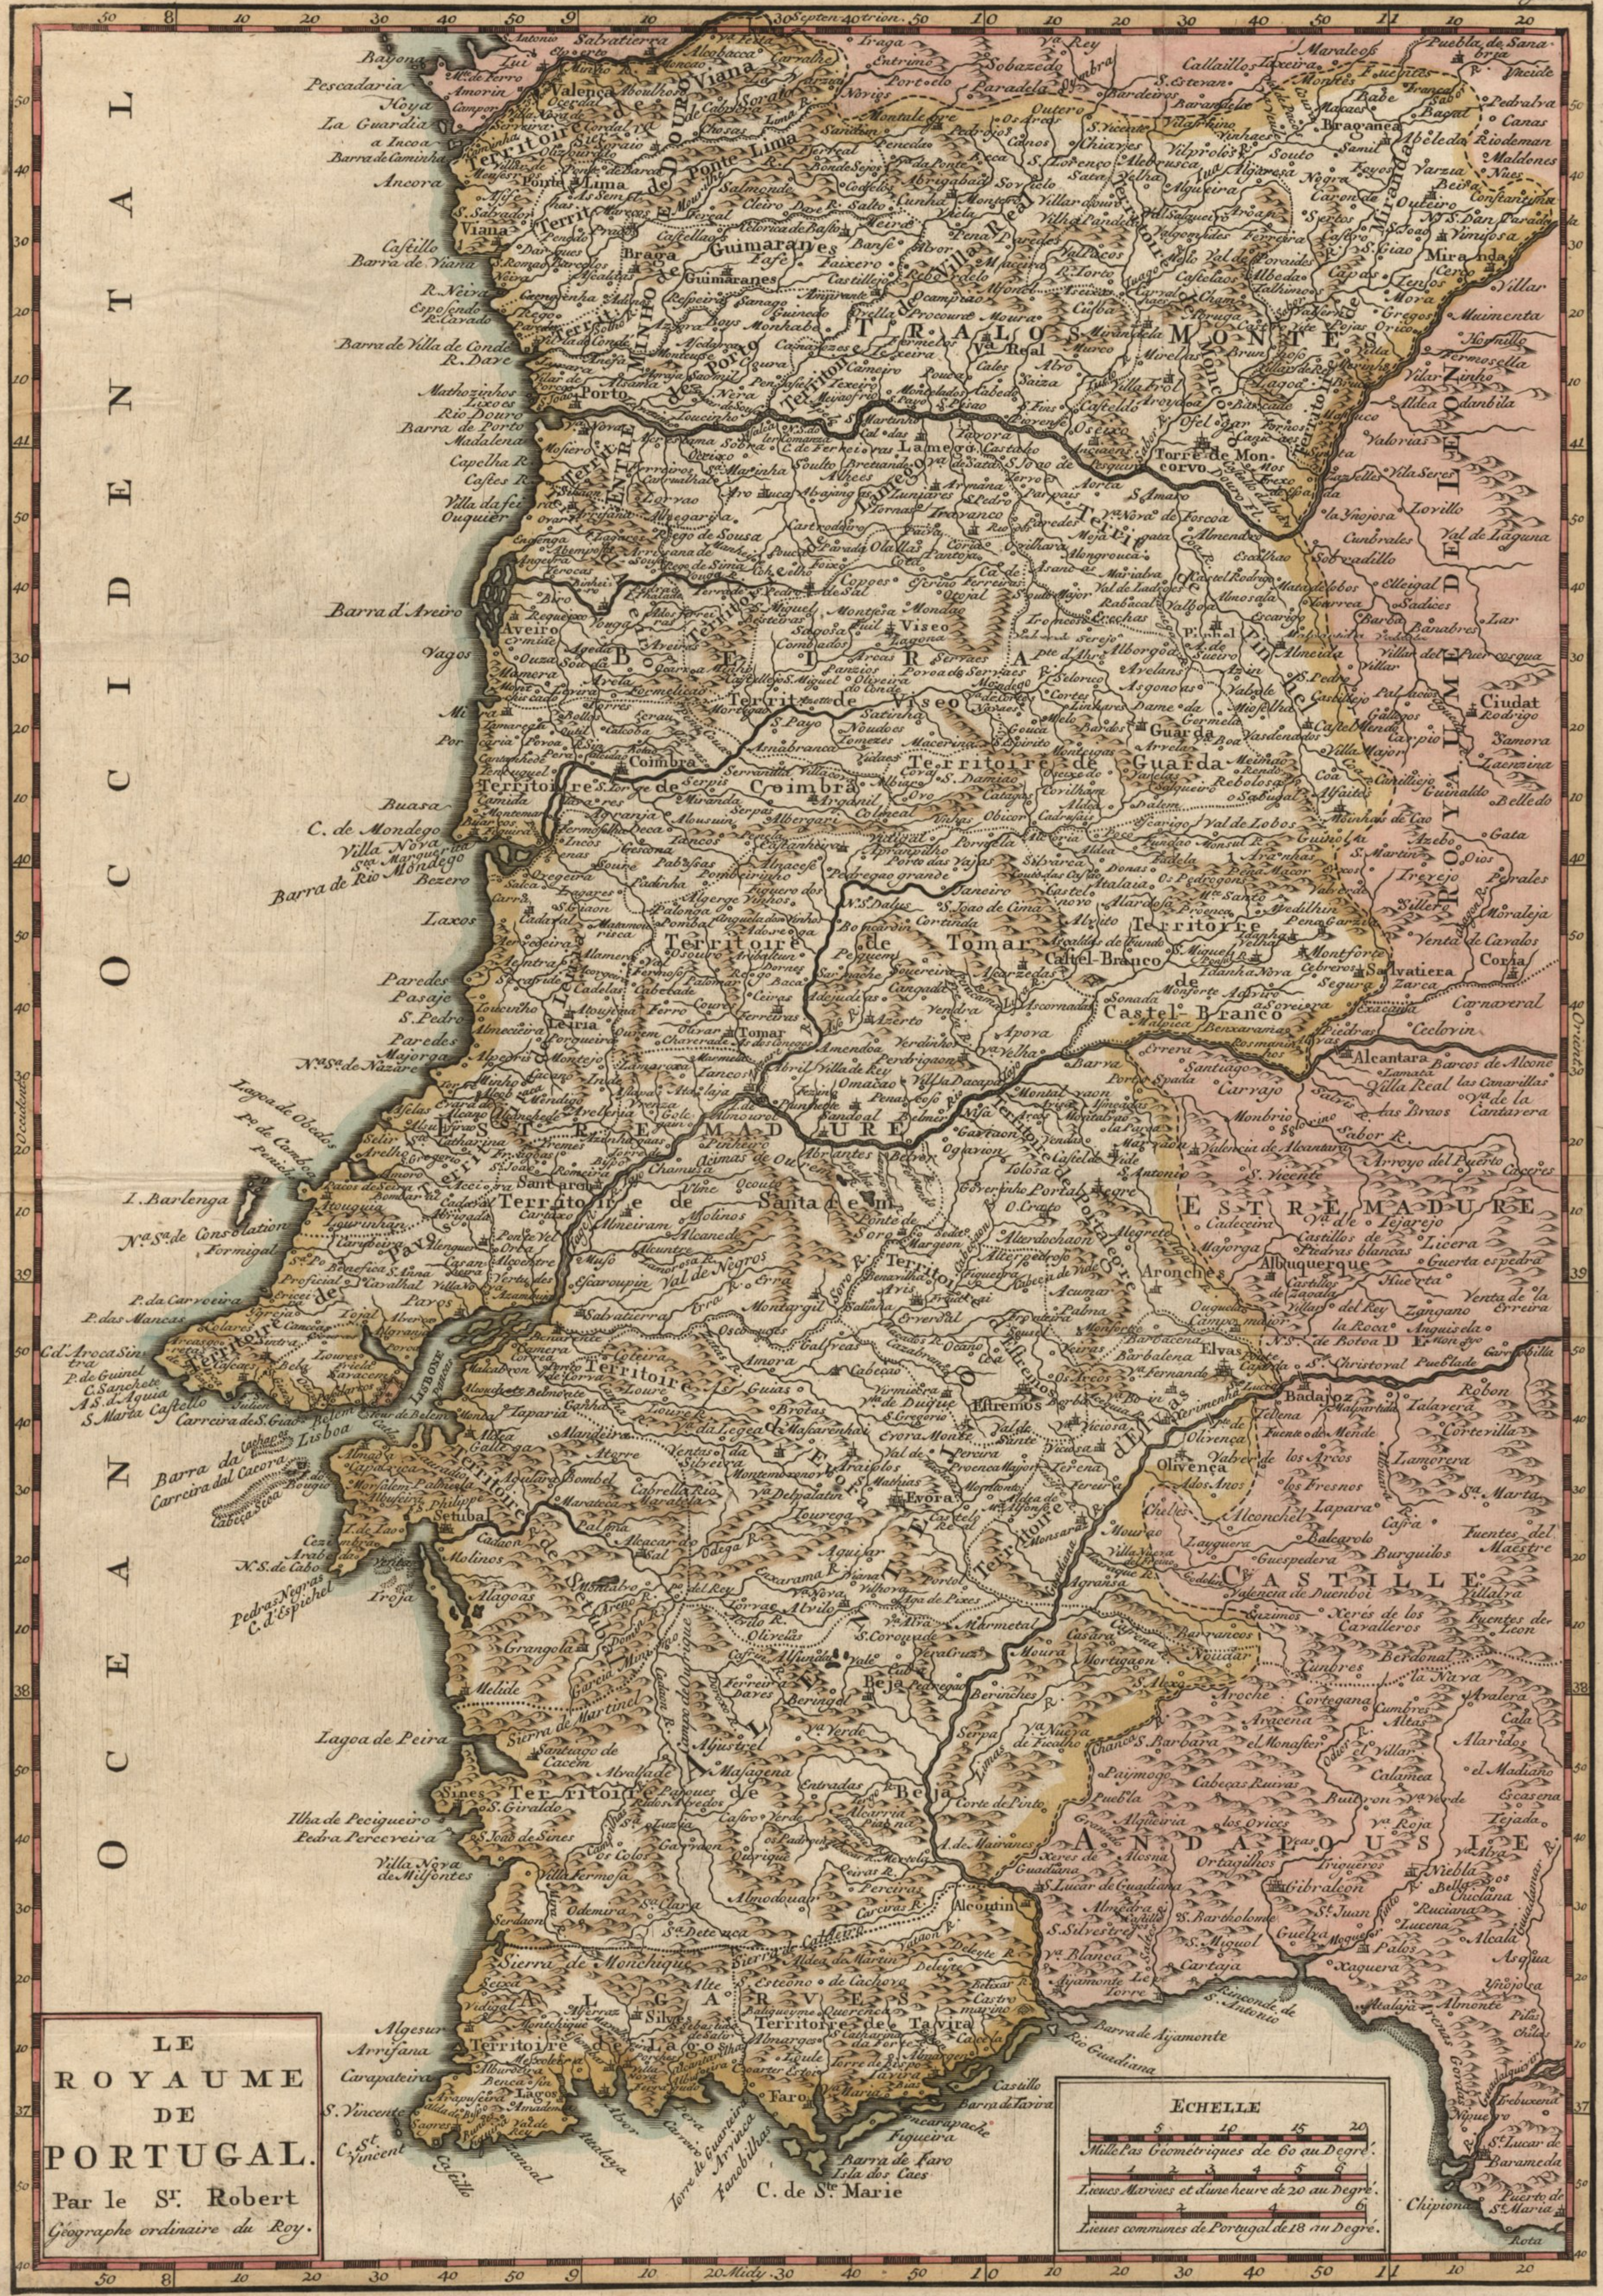

44.5
13
44 57.5

LE
ROYAUME
DE
PORTUGAL.
Par le Sr. Robert
Geographe ordinaire du Roy.

Echelle
Lieu les Géométriques de 60 au Degré.
Lieu les Mores et d'une heure de 20 au Degré.
Lieu les communes de Portugal de 18 au Degré.

O. C. C. I. D. E. N. V. I.

LE ROYAUME DE PORTUGAL Par le Sr. Robert

AQUILA

12 x 9