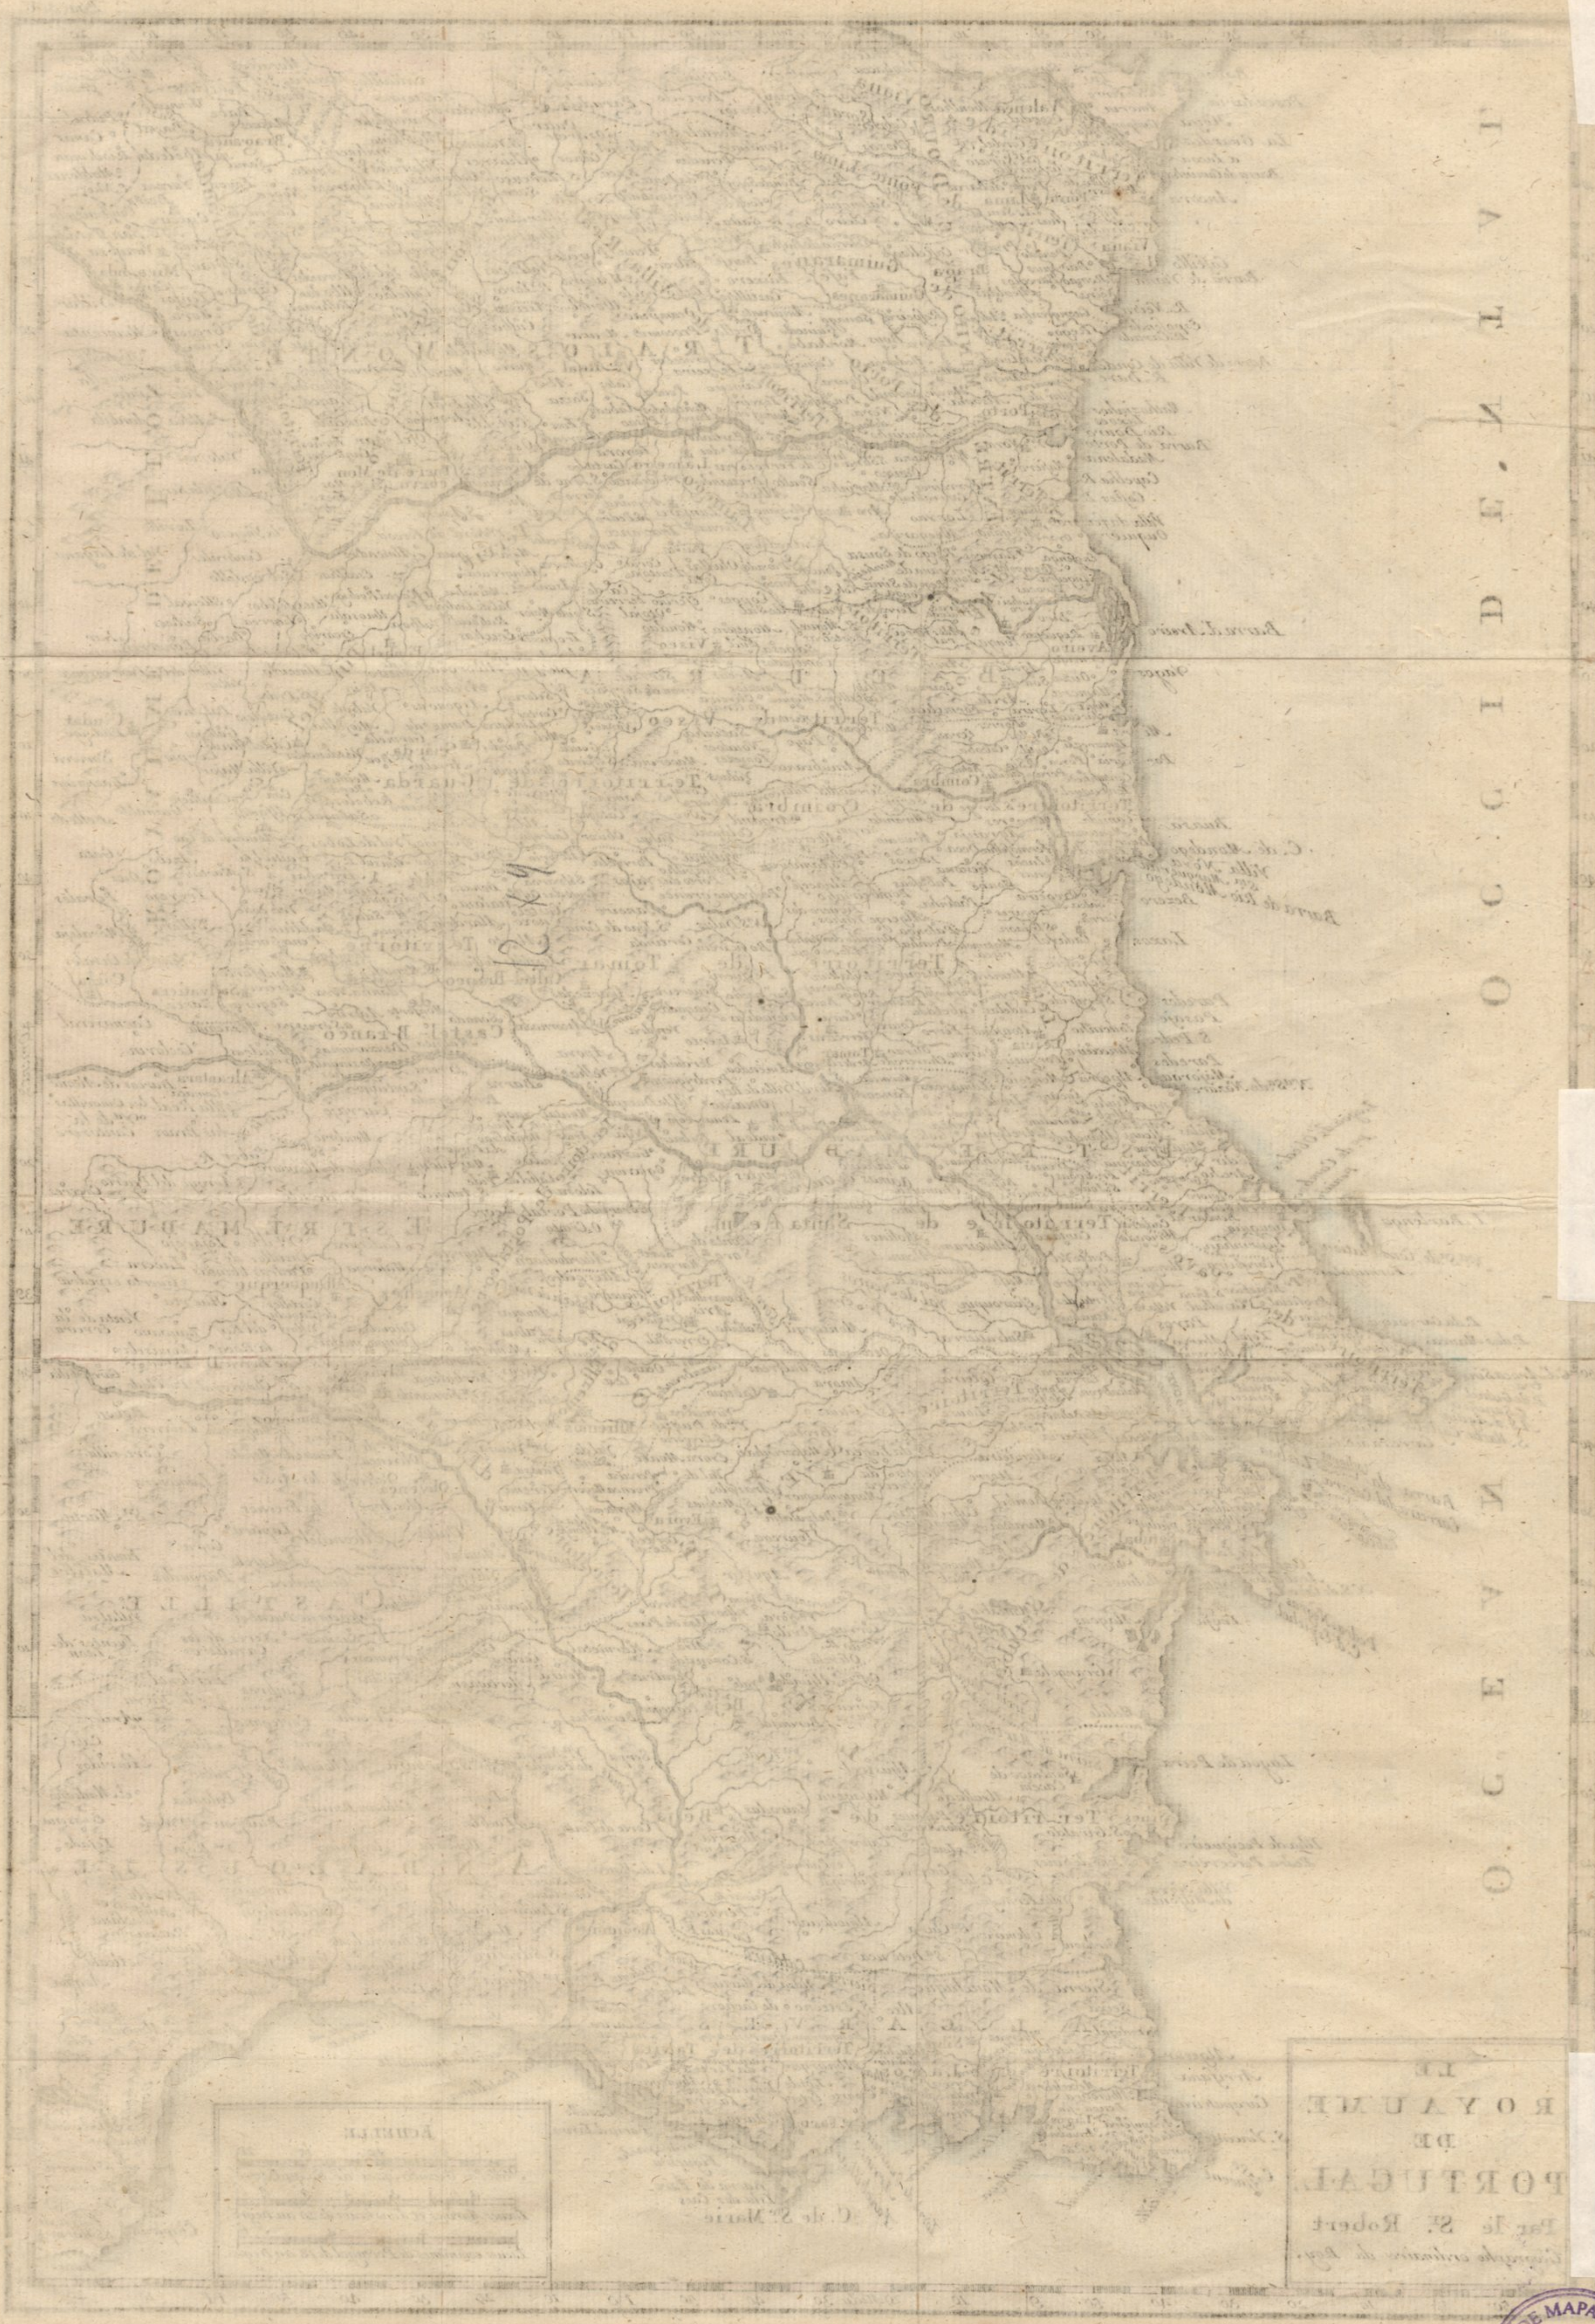

44.5
13
44 57.5

LE
ROYAUME
DE
PORTUGAL.
Par le Sr. Robert
Geographe ordinaire du Roy.

Echelle
Lieu les Géométriques de 60 au Degré.
Lieu les Mores et d'une heure de 20 au Degré.
Lieu les communes de Portugal de 18 au Degré.

O. C. C. I. D. E. N. V. I.

LE ROYAUME DE PORTUGAL Par le Sr. Robert

AQUILA

12 x 9