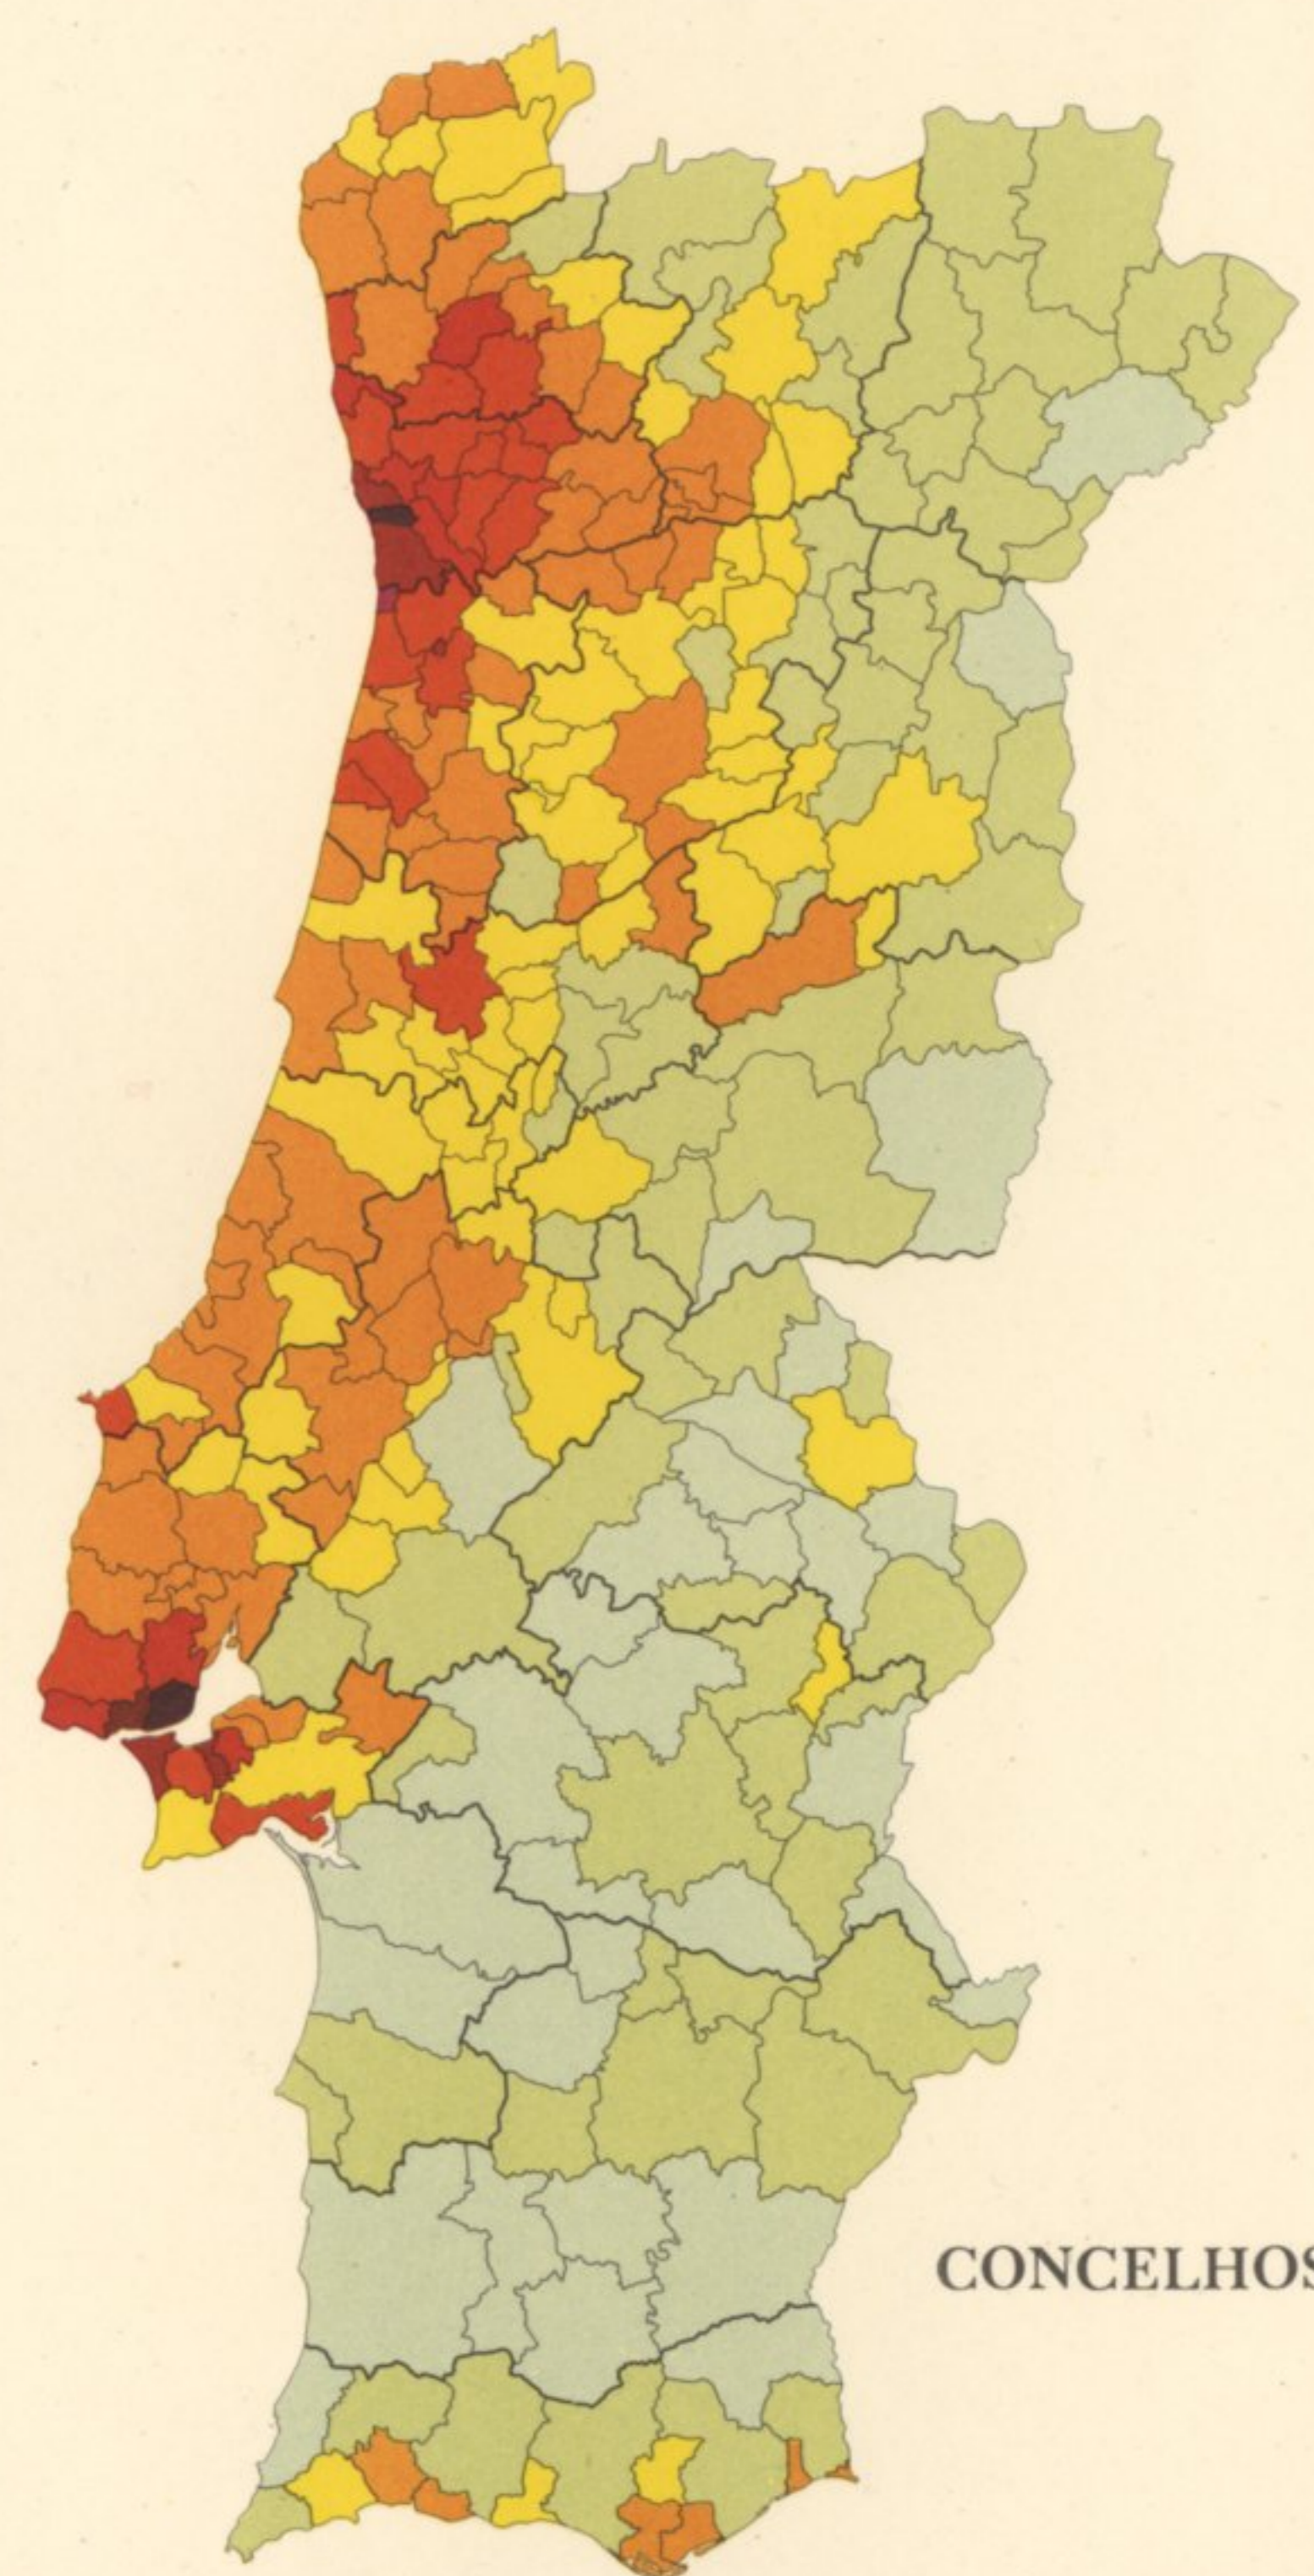

PORTUGAL
ATLAS DO AMBIENTE

DENSIDADE DA POPULAÇÃO
FREGUESIAS E CONCELHOS

CLASSES DE DENSIDADE
(hab/km²)

ELEMENTOS RELATIVOS A 1970

.....	Inferior a 20	hab/km ²
.....	Entre 20 e 50	
.....	50 e 100	
.....	100 e 250	
.....	250 e 500	
.....	500 e 1 000	
.....	1 000 e 2 500	
.....	2 500 e 5 000	
.....	5 000 e 10 000	
.....	Superior a 10 000	hab/km ²

Freguesias representadas em escala ampliada.....

FREGUESIAS

CONCELHOS

Preparada com base nos resultados do INE - XI Recenseamento da População (1970) - e nas áreas cedidas pelo IGC ou medidas directamente na CNA - 1979

PORTUGAL
ATLAS DO AMBIENTE
DENSIDADE DA POPULAÇÃO
FREGUESIAS E CONCELHOS

LEGENDA DE DENSIDADE DE POPULAÇÃO

Densidade (habitantes/km ²)	Cor
0 - 10	Amarelo claro
10 - 20	Amarelo
20 - 30	Amarelo-alaranjado
30 - 40	Alaranjado
40 - 50	Alaranjado-avermelhado
50 - 60	Avermelhado
60 - 70	Avermelhado-escuro
70 - 80	Escuro
80 - 90	Muito escuro
90 - 100	Preto