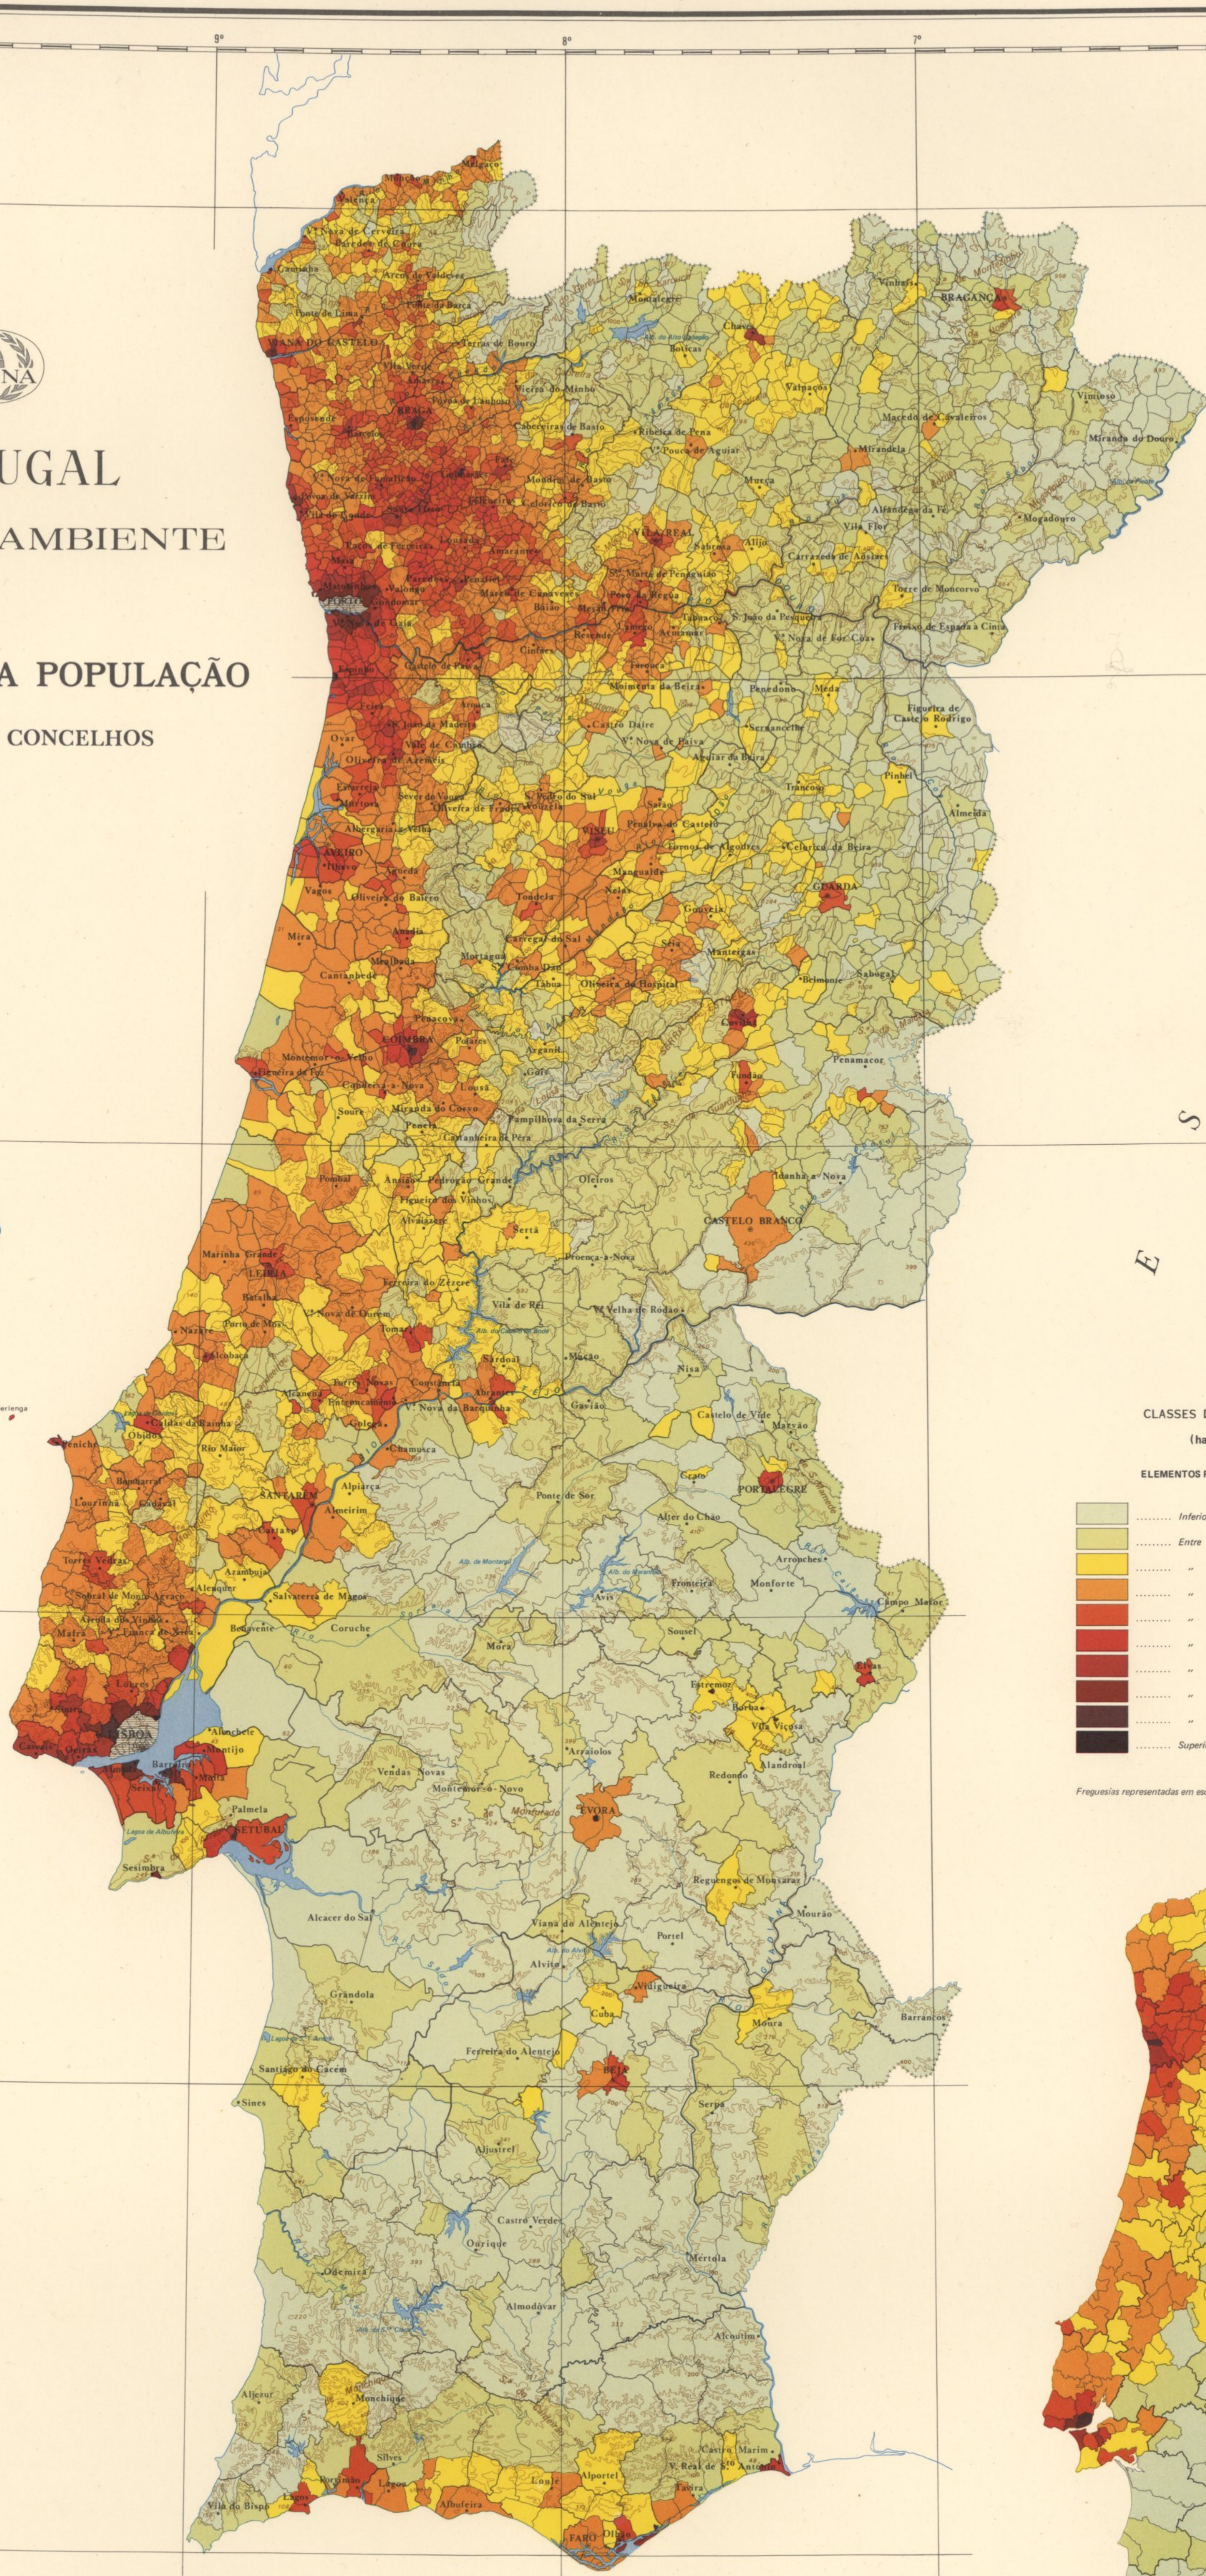

PORTUGAL
ATLAS DO AMBIENTE

DENSIDADE DA POPULAÇÃO
FREGUESIAS E CONCELHOS

CLASSES DE DENSIDADE
(hab/km²)

ELEMENTOS RELATIVOS A 1970

.....	Inferior a 20	hab/km ²
.....	Entre 20 e 50	
.....	50 e 100	
.....	100 e 250	
.....	250 e 500	
.....	500 e 1 000	
.....	1 000 e 2 500	
.....	2 500 e 5 000	
.....	5 000 e 10 000	
.....	Superior a 10 000	hab/km ²

Freguesias representadas em escala ampliada.....

FREGUESIAS

CONCELHOS

Preparada com base nos resultados do INE - XI Recenseamento da População (1970) - e nas áreas cedidas pelo IGC ou medidas directamente na CNA - 1979

PORTUGAL
ATLAS DO AMBIENTE
DENSIDADE DA POPULAÇÃO
FREGUESIAS E CONCELHOS

LEGENDA DE DENSIDADE DE POPULAÇÃO

Densidade (habitantes/km ²)	Cor
0 - 10	Amarelo claro
10 - 20	Amarelo
20 - 30	Amarelo-alaranjado
30 - 40	Alaranjado
40 - 50	Alaranjado-avermelhado
50 - 60	Avermelhado
60 - 70	Avermelhado-escuro
70 - 80	Escuro
80 - 90	Muito escuro
90 - 100	Preto