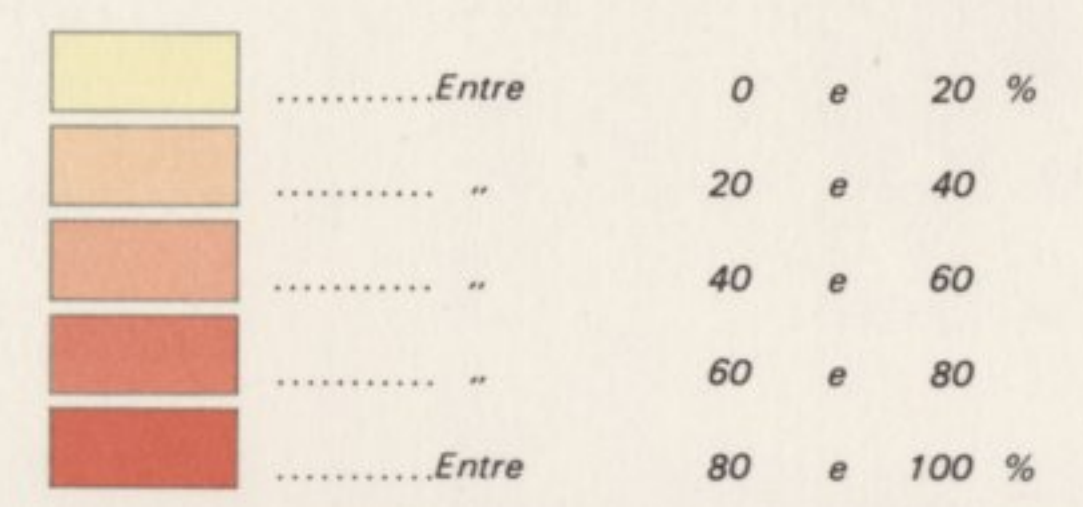

ELEMENTOS RELATIVOS A 1981

FREGUESIAS

CONCELHOS

PORTUGAL
ATLAS DO AMBIENTE
SERVIÇOS BÁSICOS
ELECTRICIDADE
FREGUESIAS E CONCELHOS

POPULAÇÃO VARIÁVEL (QD)

ESCALA METROS A 1:500 000

0 - 100	0
100 - 200	1
200 - 300	2
300 - 400	3
400 - 500	4
500 - 600	5
600 - 700	6
700 - 800	7
800 - 900	8
900 - 1000	9